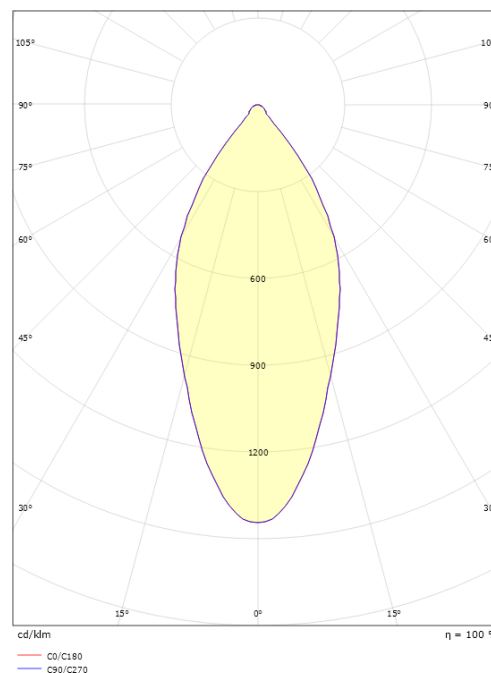

Højde (mm) H: 53
 Diameter (mm) D: 94
 Cut-out (mm): 83
 Lofttykkelse (mm): 51
 Afstand til brandbart materiale i stråleretningen: 0mm
 Vægt (kg) brutto/netto: 0.696 / 0.58

Forpakning

Forpakkingsstørrelse (mm): 110 x 110 x 110