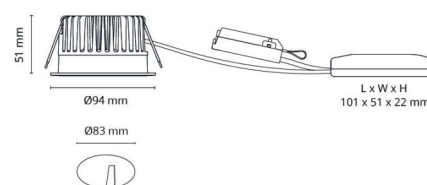

Materialer og overflader

Materiale: Aluminium
 Farve: Mat hvid (RAL 9003)
 Afskærmningsmateriale: Hærdet glas

Montering/Tilslutning

Montering: Indbygget, Interiør / Udendørs
 Tilslutning: Klemmerække

Dimensioner

Højde (mm) H: 53
 Diameter (mm) D: 94
 Cut-out (mm): 83
 Lofttykkelse (mm): 51
 Afstand til brandbart materiale i stråleretningen: 0mm
 Vægt (kg) brutto/netto: 0.696 / 0.58

Forpakning

Forpakkingsstørrelse (mm): 110 x 110 x 110