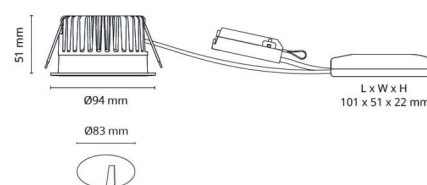

Materiale: Aluminium
Farve: Sort (RAL 9004)
Afskærmningsmateriale: Hærdet glas

Montering/Tilslutning

Montering: Indbygget, Interiør / Udendørs
Tilslutning: Klemmerække

Dimensioner

Højde (mm) H: 53
Diameter (mm) D: 94
Cut-out (mm): 83
Loftykkelse (mm): 51
Afstand til brandbart materiale i stråleretningen: 0mm
Vægt (kg) brutto/netto: 0.696 / 0.58

Forpakning

Forpakkingsstørrelse (mm): 110 x 110 x 110

7 0 2 1 9 8 9 0 3 2 2 3 6