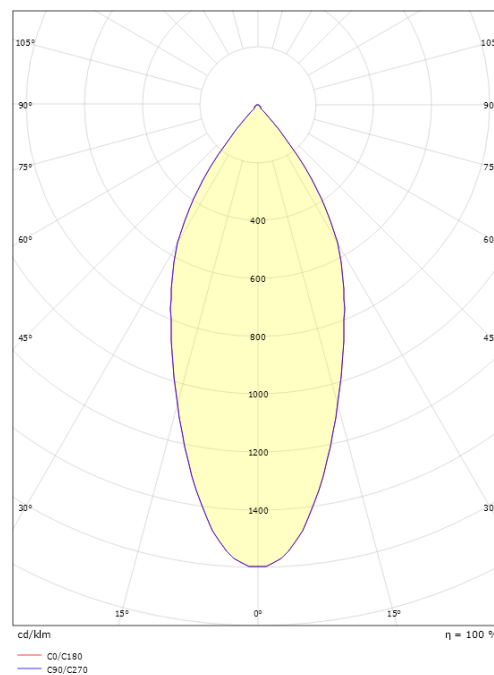

Soft IsoSafe DimToWarm Sort 470lm 2000-2800K Ra 98 Bagkantsdæmp

EAN: 7021989032236
SG varenr.: 903223

Elektrisk

Wattage: 7W
Systemeffekt (W): 8W
Spænding: 220-240V
Maks. antal armaturer pr. afbryder: B10: 105, B16: 168, C10: 105, C16: 168

Lysteknik

Lyskilde: LED
Lumen output: 470lm
Effekt: 59 lm/W
Farvetemperatur: 2000-2800K
Farvegengivelse (CRI): Ra 98
MacAdams faktor: SDCM: 3
Levetid: L90/B10>50.000
Lysfordeling: Direkte
Optik: Glas klar
Lysspredning: 42°
UGR: UGR<19

Dimmertype

Type: Bagkantsdæmp

Beskyttelse

Isolationsklasse: Klasse II SELV

Energi og godkendelser

Indeholder lyskilde med energiklasse: F
Breeam: Opfylder Hea 01 for flimmerfrit lys
Byggvarubedømming: Ja

Materialer og overflader

Materiale: Aluminium
Farve: Sort (RAL 9004)
Afskærmningsmateriale: Hærdet glas

Montering/Tilslutning

Montering: Indbygget, Interiør / Udendørs
Tilslutning: Klemmerække

Dimensioner

Højde (mm) H: 53
Diameter (mm) D: 94
Cut-out (mm): 83
Loftykkelse (mm): 51
Afstand til brandbart materiale i stråleretningen: 0mm
Vægt (kg) brutto/netto: 0.696 / 0.58

Forpakning

Forpakkingsstørrelse (mm): 110 x 110 x 110

7 0 2 1 9 8 9 0 3 2 2 3 6