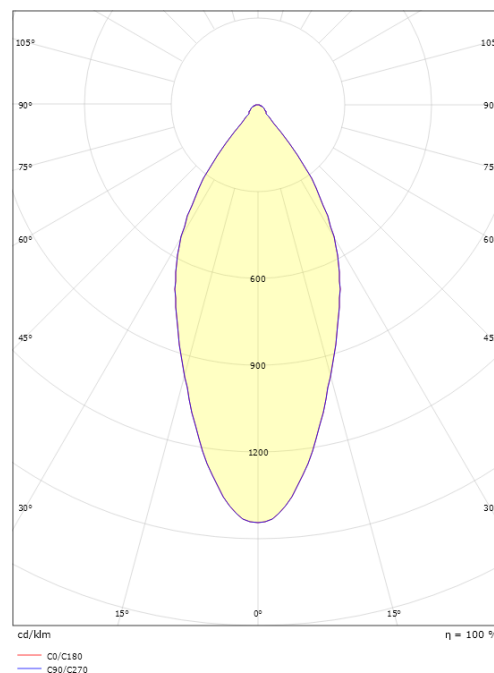

Soft IsoSafe DimToWarm

Soft IsoSafe DimToWarm Hvid 550lm 2000-2800K Ra 98 DALI

EAN: 7021989032311
SG varenr.: 903231

Elektrisk

Wattage: 7W
Systemeffekt (W): 8W
Spænding: 220-240V
Maks. antal armaturer pr. afbryder: B10: 105, B16: 168, C10: 105, C16: 168

Lysteknik

Lyskilde: LED
Lumen output: 550lm
Effekt: 69 lm/W
Farvetemperatur: 2000-2800K
Farvegengivelse (CRI): Ra 98
MacAdams faktor: SDCM: 3
Levetid: L90/B10>50.000
Lysfordeling: Direkte
Optik: Glas klar
Lysspredning: 42°
UGR: UGR<19

Dimmertype

Type: DALI

Beskyttelse

Isolationsklasse: Klasse II

Energi og godkendelser

Indeholder lyskilde med energiklasse: F
Breeam: Opfylder Hea 01 for flimmerfrit lys

Materialer og overflader

Materiale: Aluminium
Farve: Mat hvid (RAL 9003)
Afskærmningsmateriale: Hærdet glas

Montering/Tilslutning

Montering: Indbygget, Interiør / Udendørs
Tilslutning: 5 pol Linect / klemmerække

Dimensioner

Højde (mm) H: 53
Diameter (mm) D: 94
Cut-out (mm): 83
Lofthykkelse (mm): 51
Afstand til brandbart materiale i stråleretningen: 0mm
Vægt (kg) brutto/netto: 0.7 / 0.58

Forpakning

Forpakkingsstørrelse (mm): 110 x 110 x 110

7 0 2 1 9 8 9 0 3 2 3 1 1