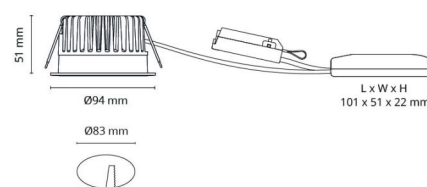

### Montering/Tilslutning

Montering: Indbygget, Interiør / Udendørs  
Tilslutning: 5 pol Linect / klemmerække

### Dimensioner

Højde (mm) H: 53  
Diameter (mm) D: 94  
Cut-out (mm): 83  
Lofthykkelse (mm): 51  
Afstand til brandbart materiale i stråleretningen: 0mm  
Vægt (kg) brutto/netto: 0.7 / 0.58

### Forpakning

Forpakkingsstørrelse (mm): 110 x 110 x 110

7 0 2 1 9 8 9 0 3 2 3 1 1