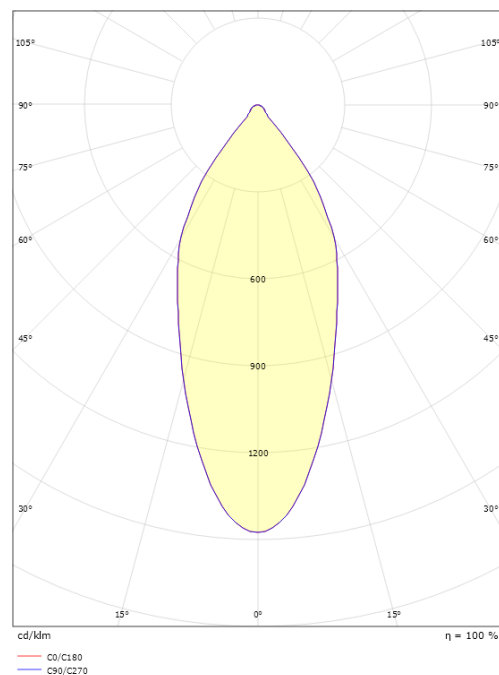

Materiale: Aluminium
Farve: Hvid
Afskærmningsmateriale: Hærdet glas

Montering/Tilslutning

Montering: Indbygget, Interiør / Udendørs
Tilslutning: Klemmerække

Dimensioner

Højde (mm) H: 52
Diameter (mm) D: 90
Cut-out (mm): 83
Loftykkelse (mm): 51
Afstand til brandbart materiale i stråleretningen: 10mm
Vægt (kg) brutto/netto: 0.43 / 0.38

Forpakning

Forpakkingsstørrelse (mm): 110 x 115 x 110

7 0 2 1 9 8 9 0 3 2 1 4 4