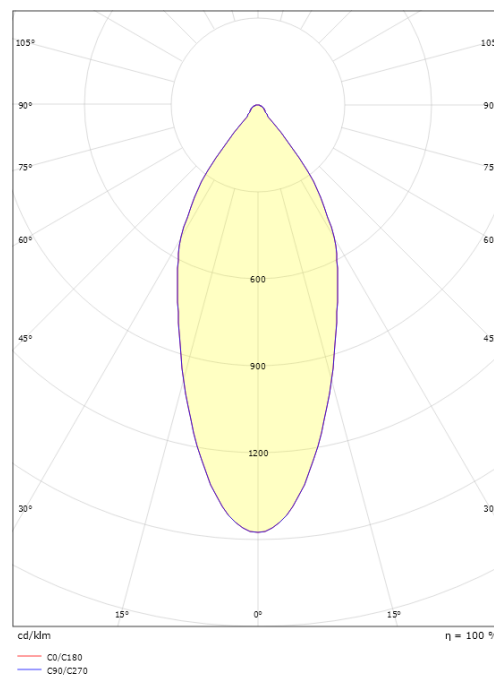

Materiale: Aluminium
Farve: Hvid (RAL 9003)
Afskærmningsmateriale: Hærdet glas

Montering/Tilslutning

Montering: Indbygget, Interiør / Udendørs
Tilslutning: Klemmerække

Dimensioner

Højde (mm) H: 52
Diameter (mm) D: 90
Cut-out (mm): 83
Loftykkelse (mm): 51
Afstand til brandbart materiale i stråleretningen: 10mm
Vægt (kg) brutto/netto: 0.43 / 0.38

Forpakning

Forpakkingsstørrelse (mm): 110 x 115 x 110

7 0 2 1 9 8 9 0 3 2 1 5 1