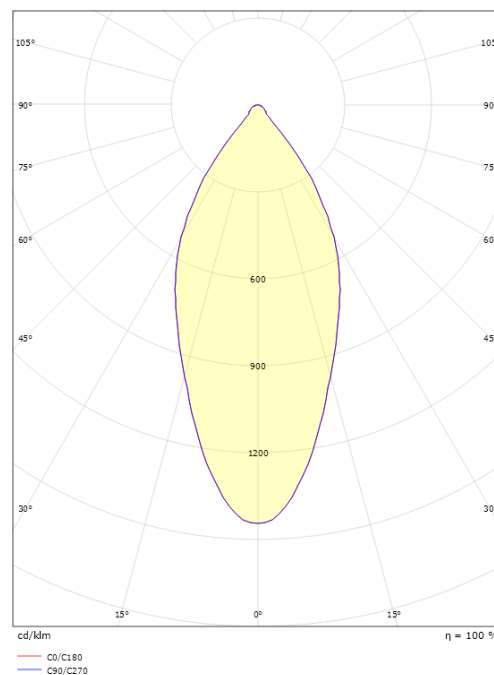

Soft Slim Hvid DimToWarm 550lm 2000-2800K Ra>95 Bagkantsdæmp

EAN: 7021989032168
SG varenr.: 903216

**Elektrisk**

Wattage: 7W
Systemeffekt (W): 8W
Spænding: 220-240V

Lysteknik

Lyskilde: LED
Lumen output: 550lm
Effekt: 69 lm/W
Farvetemperatur: 2000-2800K
Farvegengivelse (CRI): Ra>95
MacAdams faktor: SDCM: 3
Levetid: L90/B10>50.000
Lysfordeling: Direkte
Optik: Reflektor
Lysspredning: 42°
UGR: UGR<19

Materiale: Aluminium
Farve: Hvid (RAL 9003)
Afskærmningsmateriale: Hærdet glas

Montering/Tilslutning

Montering: Indbygget, Interiør / Udendørs
Tilslutning: Klemmerække

Dimensioner

Højde (mm) H: 52
Diameter (mm) D: 90
Cut-out (mm): 83
Lofthøjde (mm): 51
Afstand til brandbart materiale i stråleretningen: 10mm
Vægt (kg) brutto/netto: 0.43 / 0.38

Forpakning

Forpakkingsstørrelse (mm): 110 x 115 x 110

7 0 2 1 9 8 9 0 3 2 1 6 8