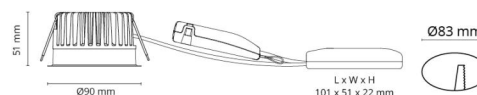

Materiale: Aluminium
Farve: Hvid (RAL 9003)
Afskærmningsmateriale: Hærdet glas

Montering/Tilslutning

Montering: Indbygget, Interiør / Udendørs
Tilslutning: Klemmerække

Dimensioner

Højde (mm) H: 52
Diameter (mm) D: 90
Cut-out (mm): 83
Lofthøjde (mm): 51
Afstand til brandbart materiale i stråleretningen: 10mm
Vægt (kg) brutto/netto: 0.43 / 0.38

Forpakning

Forpakkingsstørrelse (mm): 110 x 115 x 110

7 0 2 1 9 8 9 0 3 2 1 6 8