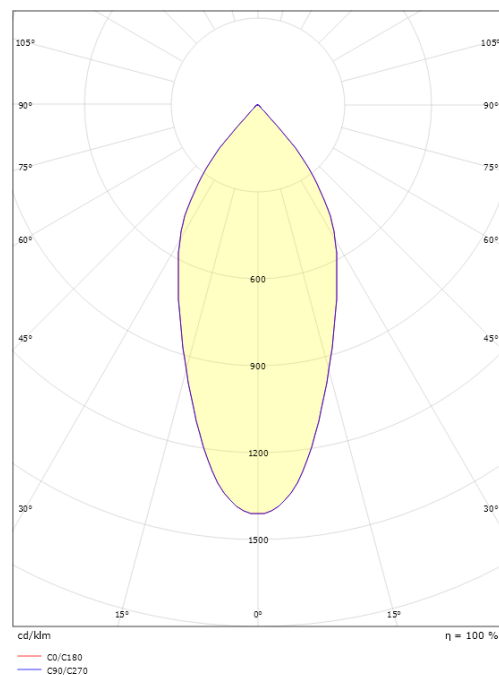

Materiale: Aluminium
Farve: Guld
Afskærmningsmateriale: Hærdet glas

Montering/Tilslutning

Montering: Indbygget, Interiør
Tilslutning: Klemmerække

Dimensioner

Højde (mm) H: 52
Diameter (mm) D: 90
Cut-out (mm): 83
Lofttykkelse (mm): 51
Afstand til brandbart materiale i stråleretningen: 10mm
Vægt (kg) brutto/netto: 0.43 / 0.38

Forpakning

Forpakkingsstørrelse (mm): 110 x 115 x 110

7 0 2 1 9 8 9 0 3 2 3 4 2