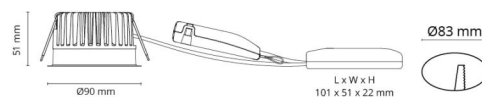

Materiale: Aluminium
Farve: Guld
Afskærmningsmateriale: Hærdet glas

Montering/Tilslutning

Montering: Indbygget, Interiør
Tilslutning: Klemmerække

Dimensioner

Højde (mm) H: 52
Diameter (mm) D: 90
Cut-out (mm): 83
Lofttykkelse (mm): 51
Afstand til brandbart materiale i stråleretningen: 10mm
Vægt (kg) brutto/netto: 0.43 / 0.38

Forpakning

Forpakkingsstørrelse (mm): 110 x 115 x 110

7 0 2 1 9 8 9 0 3 2 3 4 2