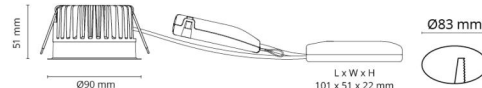

Materiale: Aluminium  
Farve: Sort (RAL 9004)  
Afskærmningsmateriale: Hærdet glas

**Montering/Tilslutning**

Montering: Indbygget, Interiør / Udendørs  
Tilslutning: Klemmerække

**Dimensioner**

Højde (mm) H: 52  
Diameter (mm) D: 90  
Cut-out (mm): 83  
Lofttykkelse (mm): 51  
Afstand til brandbart materiale i stråleretningen: 10mm  
Vægt (kg) brutto/netto: 0.43 / 0.38

**Forpakning**

Forpakkingsstørrelse (mm): 110 x 115 x 110

7 0 2 1 9 8 9 0 3 2 4 3 4