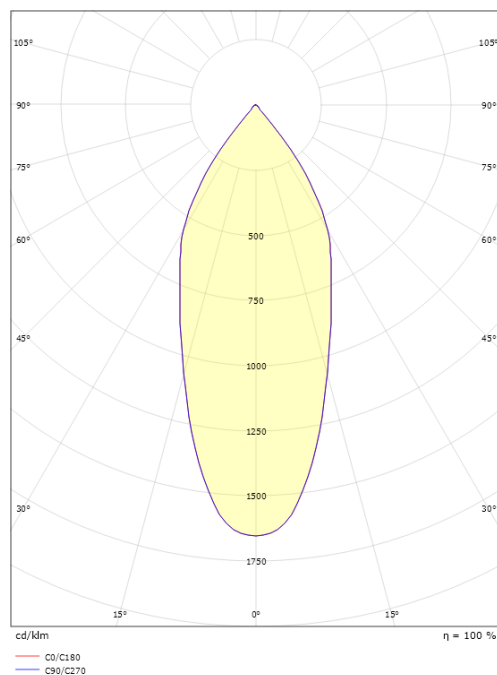

Materiale: Aluminium  
Farve: Sort (RAL 9004)  
Afskærmningsmateriale: Hærdet glas

**Montering/Tilslutning**

Montering: Indbygget, Interiør / Udendørs  
Tilslutning: Klemmerække

**Dimensioner**

Højde (mm) H: 52  
Diameter (mm) D: 90  
Cut-out (mm): 83  
Lofttykkelse (mm): 51  
Afstand til brandbart materiale i stråleretningen: 10mm  
Vægt (kg) brutto/netto: 0.43 / 0.38

**Forpakning**

Forpakkingsstørrelse (mm): 110 x 115 x 110

7 0 2 1 9 8 9 0 3 2 4 3 4