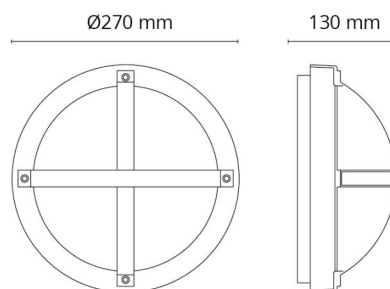

**Solo Sort E27**

EAN: 7021986145502  
 SG varenr.: 614550

**Elektrisk**

Wattage: Max 46W  
 Spænding: 220-240V

**Lysteknik**

Fatning: E27  
 Lysfordeling: Direkte  
 Optik: Opal  
 Lysspredning: 120°

**Beskyttelse**

Montering: Påbygget, Interiør / Udendørs  
 Tilslutning: Klemmerække

**Dimensioner**

Højde (mm) H: 130  
 Diameter (mm) D: 270  
 Dybde (D): 130  
 Vægt (kg) brutto/netto: 2 / 1.706

**Forpakning**

Forpakningsstørrelse (mm): 270 x 270 x 130