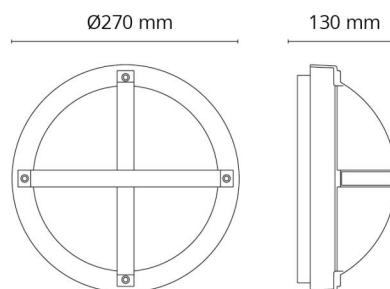

Solo Grafit E27

EAN: 7021986235500
 SG varenr.: 623550

Elektrisk

Wattage: Max 46W
 Spænding: 220-240V

Lysteknik

Fatning: E27
 Lysfordeling: Direkte
 Optik: Opal
 Lysspredning: 120°

Beskyttelse

Isolationsklasse: Klasse II
 Brandbeskyttelsesklasse: 850°C - 30s

Materialer og overflader

Materiale: Aluminium
 Farve: Graphit
 Afskærmningsmateriale: UV-stabiliseret polycarbonat

Montering/Tilslutning

Montering: Påbygget, Interiør / Udendørs
 Tilslutning: Klemmerække

Dimensioner

Højde (mm) H: 130
 Diameter (mm) D: 270
 Dybde (D): 130
 Vægt (kg) brutto/netto: 2 / 1.669

Forpakning

Forpakningsstørrelse (mm): 270 x 270 x 130

7 0 2 1 9 8 6 2 3 5 5 0 0