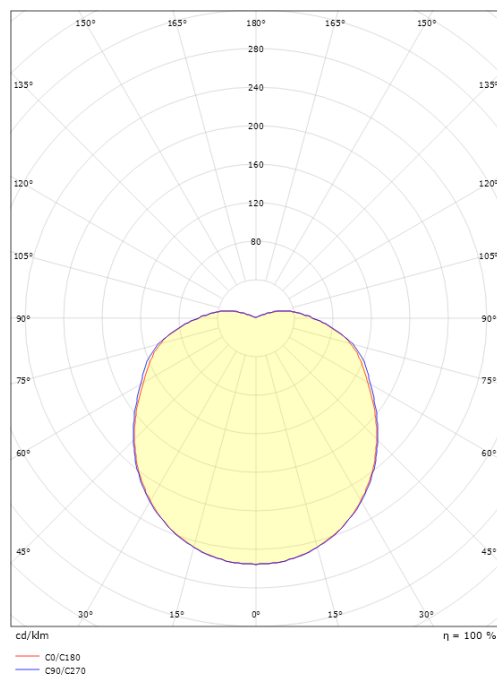

**Dimensioner**

Højde (mm) H: 130  
Diameter (mm) D: 270  
Dybde (D): 130  
Vægt (kg) brutto/netto: 2 / 1.681

**Forpakning**

Forpakkingsstørrelse (mm): 270 x 270 x 130

7 0 2 1 9 8 6 4 1 5 5 0 6