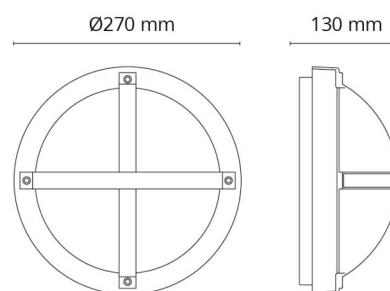

**Dimensioner**

Højde (mm) H: 130  
Diameter (mm) D: 270  
Dybde (D): 130  
Vægt (kg) brutto/netto: 2 / 1.681

**Forpakning**

Forpakkingsstørrelse (mm): 270 x 270 x 130

7 0 2 1 9 8 6 4 1 5 5 0 6