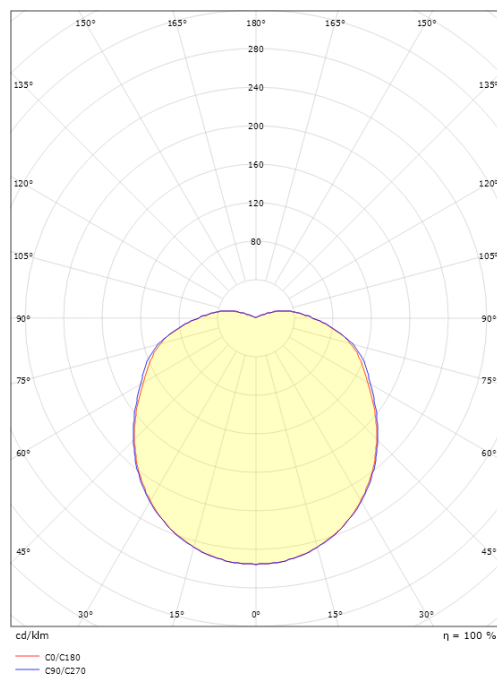

Dimensioner

Højde (mm) H: 130
Diameter (mm) D: 270
Dybde (D): 130
Vægt (kg) brutto/netto: 2 / 1.9

Forpakning

Forpakkingsstørrelse (mm): 270 x 270 x 130

7 0 2 1 9 8 6 4 1 5 5 4 4