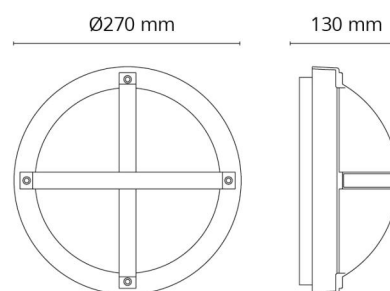

Dimensioner

Højde (mm) H: 130
Diameter (mm) D: 270
Dybde (D): 130
Vægt (kg) brutto/netto: 2 / 1.9

Forpakning

Forpakkingsstørrelse (mm): 270 x 270 x 130

7 0 2 1 9 8 6 4 1 5 5 4 4