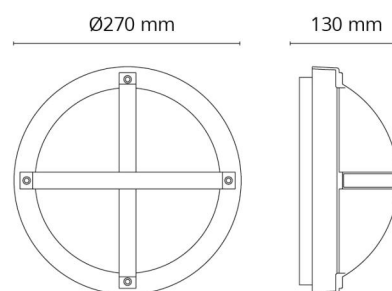

Dimensioner

Højde (mm) H: 130
Diameter (mm) D: 270
Dybde (D): 130
Vægt (kg) brutto/netto: 2 / 1.658

Forpakning

Forpakkingsstørrelse (mm): 270 x 270 x 130

7 0 2 1 9 8 6 4 3 5 5 0 4