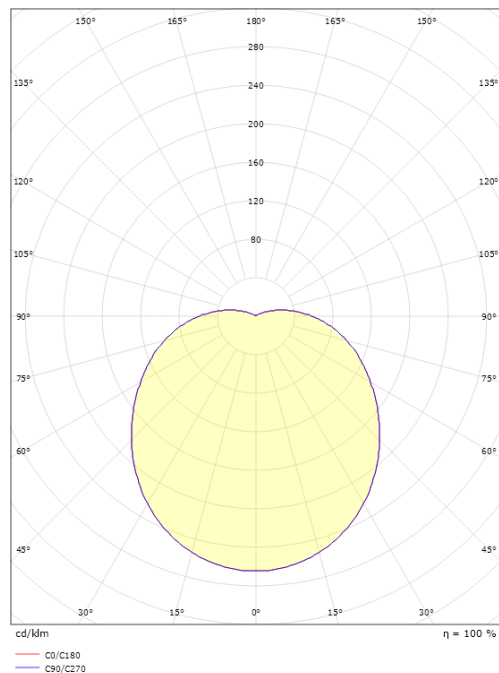

Dimensioner

Højde (mm) H: 130
Diameter (mm) D: 270
Dybde (D): 130
Vægt (kg) brutto/netto: 2 / 1.658

Forpakning

Forpakkingsstørrelse (mm): 270 x 270 x 130

7 0 2 1 9 8 6 4 3 5 5 0 4