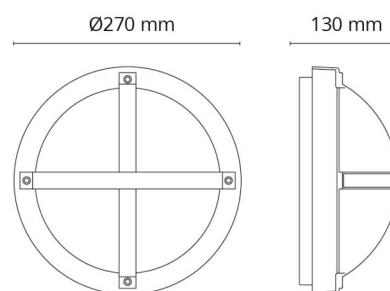

Dimensioner

Højde (mm) H: 130
Diameter (mm) D: 270
Dybde (D): 130
Vægt (kg) brutto/netto: 2 / 1.687

Forpakning

Forpkningsstørrelse (mm): 270 x 270 x 130

7 0 2 1 9 8 6 4 4 5 5 0 3