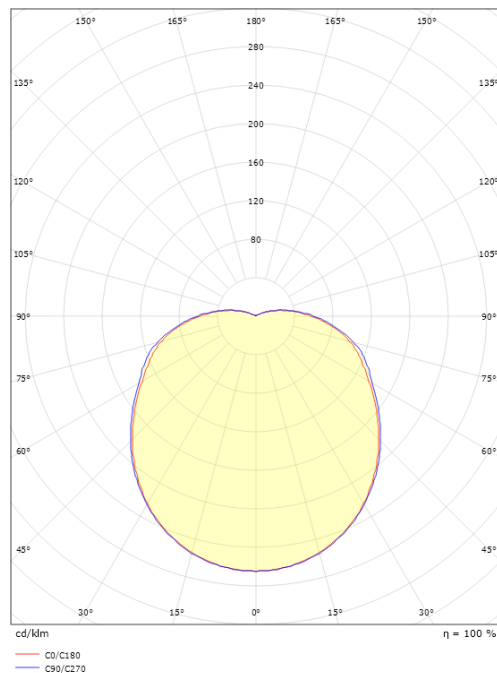

Dimensioner

Højde (mm) H: 130
Diameter (mm) D: 270
Dybde (D): 130
Vægt (kg) brutto/netto: 2 / 1.687

Forpakning

Forpkningsstørrelse (mm): 270 x 270 x 130

7 0 2 1 9 8 6 4 4 5 5 0 3