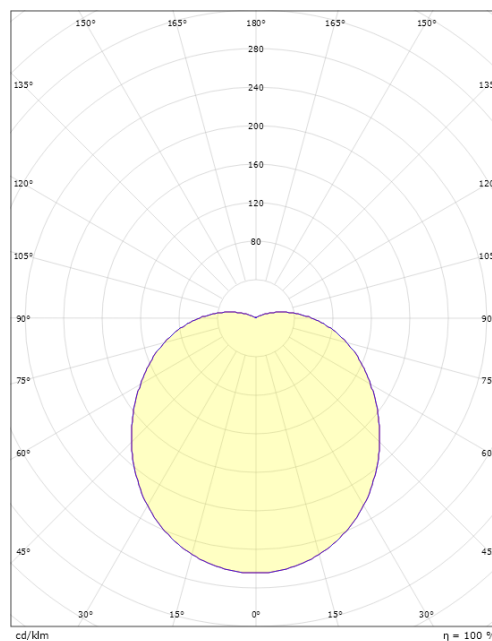

Dimensioner

Højde (mm) H: 130
Diameter (mm) D: 270
Dybde (D): 130
Vægt (kg) brutto/netto: 2 / 1.9

Forpakning

Forpakkingsstørrelse (mm): 270 x 270 x 130

Ø270 mm

130 mm

7 0 2 1 9 8 6 4 4 5 5 4 1