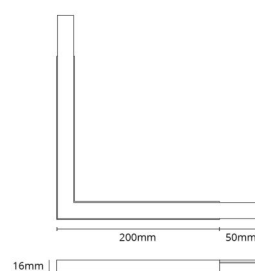

### Dimensioner

Længde (mm) L: 200  
Bredde (mm) W: 22  
Højde (mm) H: 16  
Vægt (kg) brutto/netto: 0.16 / 0.138

### Forpakning

Forpakningsstørrelse (mm): 200 x 200 x 16

7 0 2 1 9 8 3 9 1 4 6 0 6