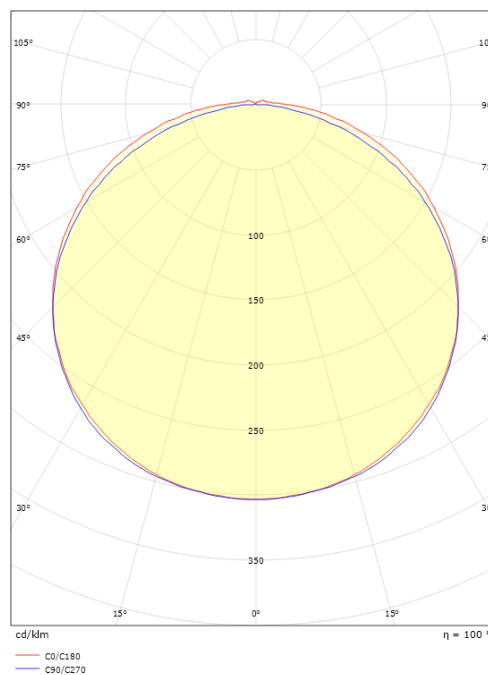

StripLine 5m Tunable White 1650lm/m (@6500K) 2700-6500K Ra>90

EAN: 7021983914224
 SG varenr.: 391422

Elektrisk

Wattage: 15W/m
 Systemeffekt (W): 15W
 Spænding: 24V

Lysteknik

Lyskilde: LED
 Lumen output: 1650lm/m (@6500K)
 Effekt: 110 lm/W
 Farvetemperatur: 2700-6500K
 Farvegengivelse (CRI): Ra>90
 MacAdams faktor: SDCM: 3
 Levetid: L80/B10>50.000
 Lysfordeling: Direkte
 Lysspredning: 120°
 Synligt flimrer (SVM): 0.03
 Stroboskopisk flimrer (SVM): 0.04

Dimensioner

Længde (mm) L: 5000
 Bredde (mm) W: 12
 Højde (mm) H: 3.2
 Vægt (kg) brutto/netto: 0.56 / 0.465

Forpakning

Forpkningsstørrelse (mm): 190 x 185 x 45

7 0 2 1 9 8 3 9 1 4 2 2 4