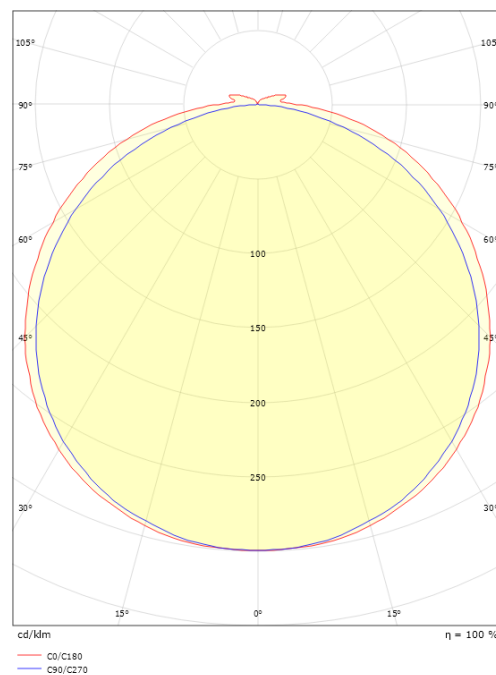

StripLine 1,8m 827lm/m 2700K Ra>90

EAN: 7021983914019
SG varenr.: 391401

**Elektrisk**

Wattage: 9W/m
Systemeffekt (W): 9W
Spænding: 24V

Lysteknik

Lyskilde: LED
Lumen output: 827lm/m
Effekt: 92 lm/W
Farvetemperatur: 2700K
Farvegengivelse (CRI): Ra>90
MacAdams faktor: SDCM: 2
Levetid: L80/B50>100.000
Lysfordeling: Direkte
Lysspredning: 120°

Dimensioner

Længde (mm) L: 1800
Bredde (mm) W: 12
Højde (mm) H: 3.2
Vægt (kg) brutto/netto: 0.192 / 0.142

Forpakning

Forpakkingsstørrelse (mm): 143 x 135 x 18

7 0 2 1 9 8 3 9 1 4 0 1 9