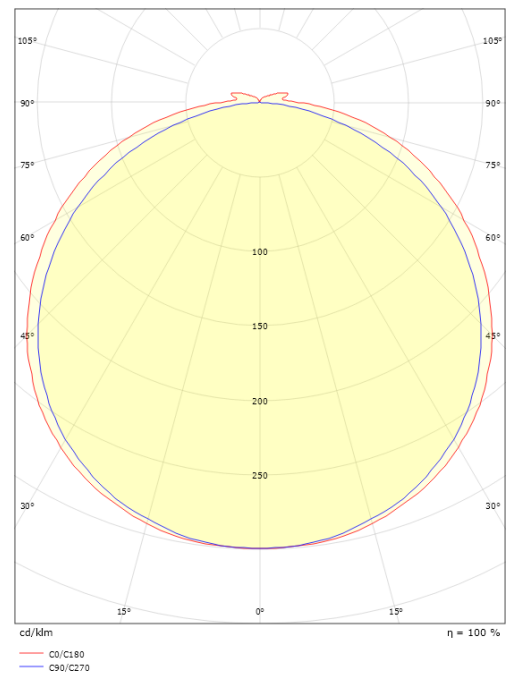

StripLine 1,8m 914lm/m 3000K Ra>90

EAN: 7021983914026
 SG varenr.: 391402

Elektrisk

Wattage: 9W/m
 Systemeffekt (W): 9W
 Spænding: 24V

Lysteknik

Lyskilde: LED
 Lumen output: 914lm/m
 Effekt: 102 lm/W
 Farvetemperatur: 3000K
 Farvegengivelse (CRI): Ra>90
 MacAdams faktor: SDCM: 2
 Levetid: L80/B50>100.000
 Lysfordeling: Direkte
 Lysspredning: 120°

Dimensioner

Længde (mm) L: 1800
 Bredde (mm) W: 12
 Højde (mm) H: 3.2
 Vægt (kg) brutto/netto: 0.192 / 0.142

Forpakning

Forpakkingsstørrelse (mm): 143 x 135 x 18

7 0 2 1 9 8 3 9 1 4 0 2 6