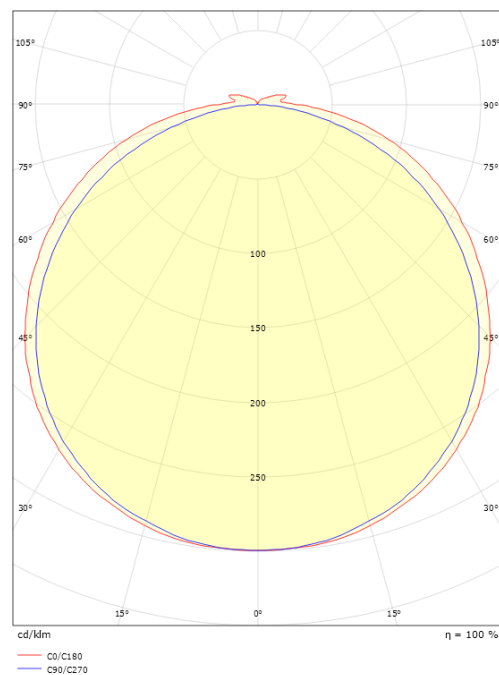

StripLine 3,6m 827lm/m 2700K Ra>90

EAN: 7021983914033
SG varenr.: 391403

**Elektrisk**

Wattage: 9W/m
Systemeffekt (W): 9W
Spænding: 24V

Lysteknik

Lyskilde: LED
Lumen output: 827lm/m
Effekt: 92 lm/W
Farvetemperatur: 2700K
Farvegengivelse (CRI): Ra>90
MacAdams faktor: SDCM: 2
Levetid: L80/B50>100.000
Lysfordeling: Direkte
Lysspredning: 120°

Dimensioner

Længde (mm) L: 3600
Bredde (mm) W: 12
Højde (mm) H: 3.2
Vægt (kg) brutto/netto: 0.53 / 0.43

Forpakning

Forpakkingsstørrelse (mm): 190 x 185 x 45

7 0 2 1 9 8 3 9 1 4 0 3 3