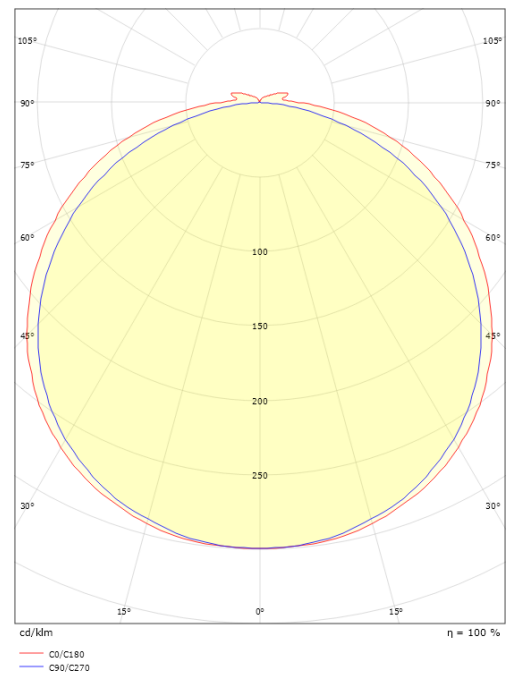

StripLine 3,6m 914lm/m 3000K Ra>90

EAN: 7021983914040
SG varenr.: 391404

Elektrisk

Wattage: 9W/m
Systemeffekt (W): 9W
Spænding: 24V

Lysteknik

Lyskilde: LED
Lumen output: 914lm/m
Effekt: 102 lm/W
Farvetemperatur: 3000K
Farvegengivelse (CRI): Ra>90
MacAdams faktor: SDCM: 2
Levetid: L80/B50>100.000
Lysfordeling: Direkte
Lysspredning: 120°

Beskyttelse

Isolationsklasse: Klasse III

Energi og godkendelser

Energieffektivitetsklasse: F

Materialer og overflader

Afskærmningsmateriale: Polyuretan (PU)

Montering/Tilslutning

Montering: Påbygget, Interiør / Udendørs
Modul: 3,6m
Kabel: Kabel 2x5m

Dimensioner

Længde (mm) L: 3600
Bredde (mm) W: 12
Højde (mm) H: 3.2
Vægt (kg) brutto/netto: 0.53 / 0.43

Forpakning

Forpakkingsstørrelse (mm): 190 x 185 x 45

7 0 2 1 9 8 3 9 1 4 0 4 0