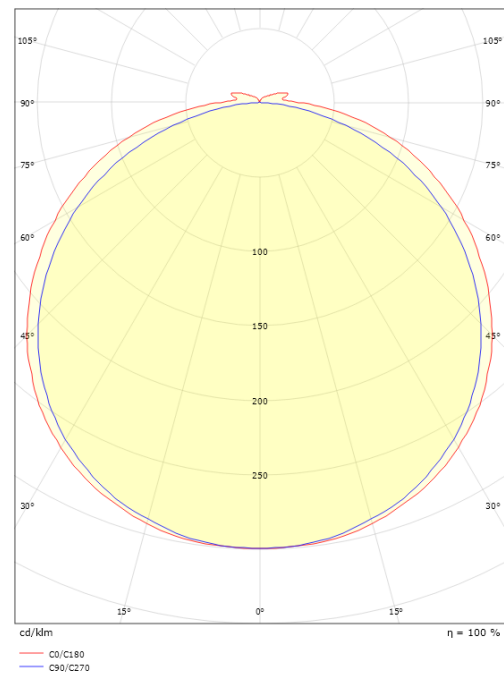

StripLine 5m 827lm/m 2700K Ra>90

EAN: 7021983914057
SG varenr.: 391405

Elektrisk

Wattage: 9W/m
Systemeffekt (W): 9W
Spænding: 24V

Lysteknik

Lyskilde: LED
Lumen output: 827lm/m
Effekt: 92 lm/W
Farvetemperatur: 2700K
Farvegengivelse (CRI): Ra>90
MacAdams faktor: SDCM: 2
Levetid: L80/B50>100.000
Lysfordeling: Direkte
Lysspredning: 120°

Beskyttelse

Isolationsklasse: Klasse III

Energi og godkendelser

Energieffektivitetsklasse: F

Materialer og overflader

Afskærmningsmateriale: Polyuretan (PU)

Montering/Tilslutning

Montering: Påbygget, Interiør / Udendørs
Modul: 5m
Kabel: Kabel 2x5m

Dimensioner

Længde (mm) L: 5000
Bredde (mm) W: 12
Højde (mm) H: 3.2
Vægt (kg) brutto/netto: 0.65 / 0.49

Forpakning

Forpakkingsstørrelse (mm): 213 x 183 x 58

7 0 2 1 9 8 3 9 1 4 0 5 7