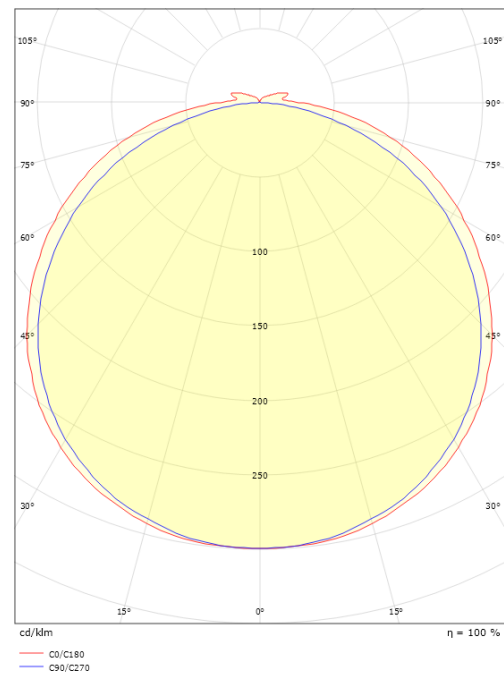

StripLine 10m 827lm/m 2700K Ra>90

EAN: 7021983914071
 SG varenr.: 391407

Elektrisk

Wattage: 9W/m
 Systemeffekt (W): 9W
 Spænding: 24V

Lysteknik

Lyskilde: LED
 Lumen output: 827lm/m
 Effekt: 92 lm/W
 Farvetemperatur: 2700K
 Farvegengivelse (CRI): Ra>90
 MacAdams faktor: SDCM: 2
 Levetid: L80/B50>100.000
 Lysfordeling: Direkte
 Lysspredning: 120°

Dimensioner

Længde (mm) L: 10000
 Bredde (mm) W: 12
 Højde (mm) H: 3.2
 Vægt (kg) brutto/netto: 0.965 / 0.765

Forpakning

Forpakkingsstørrelse (mm): 233 x 225 x 46

7 0 2 1 9 8 3 9 1 4 0 7 1