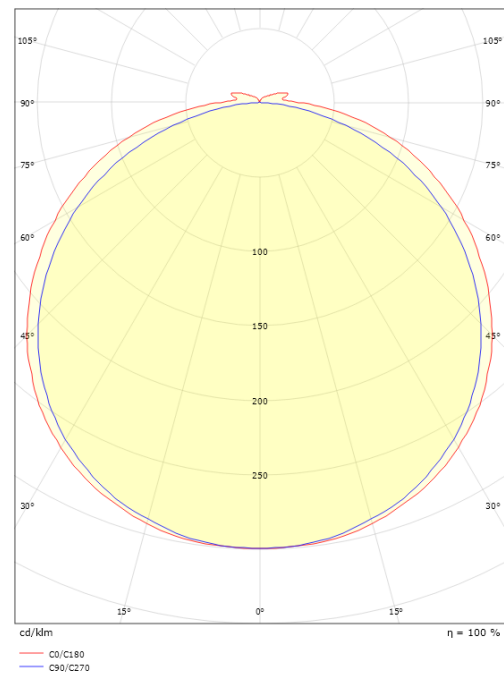

StripLine 10m 914lm/m 3000K Ra>90

EAN: 7021983914088
 SG varenr.: 391408

Elektrisk

Wattage: 9W/m
 Systemeffekt (W): 9W
 Spænding: 24V

Lysteknik

Lyskilde: LED
 Lumen output: 914lm/m
 Effekt: 102 lm/W
 Farvetemperatur: 3000K
 Farvegengivelse (CRI): Ra>90
 MacAdams faktor: SDCM: 2
 Levetid: L80/B50>100.000
 Lysfordeling: Direkte
 Lysspredning: 120°

Dimensioner

Længde (mm) L: 10000
 Bredde (mm) W: 12
 Højde (mm) H: 3.2
 Vægt (kg) brutto/netto: 0.965 / 0.765

Forpakning

Forpakkingsstørrelse (mm): 233 x 225 x 46

7 0 2 1 9 8 3 9 1 4 0 8 8