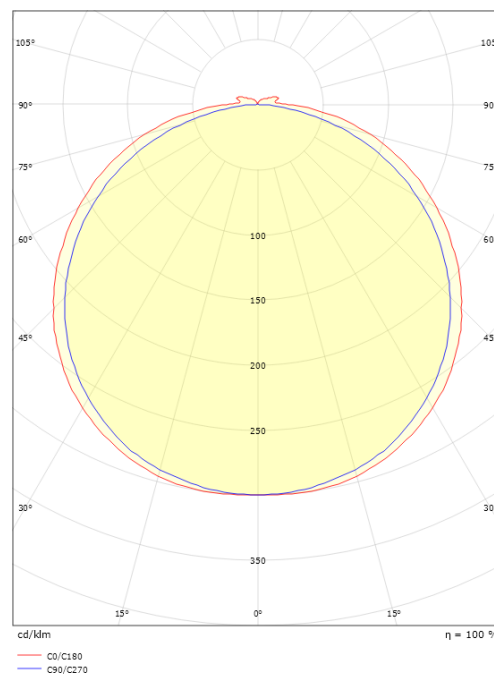

StripLine 5m 1368lm/m 2700K Ra>90

EAN: 7021983914156
SG varenr.: 391415

**Elektrisk**

Wattage: 15W/m
Systemeffekt (W): 15W
Spænding: 24V

Lysteknik

Lyskilde: LED
Lumen output: 1368lm/m
Effekt: 91 lm/W
Farvetemperatur: 2700K
Farvegengivelse (CRI): Ra>90
MacAdams faktor: SDCM: 2
Levetid: L80/B10>50.000
Lysfordeling: Direkte
Lysspredning: 120°

Dimensioner

Længde (mm) L: 5000
Bredde (mm) W: 12
Højde (mm) H: 3.2
Vægt (kg) brutto/netto: 0.65 / 0.49

Forpakning

Forpakkingsstørrelse (mm): 213 x 183 x 58

7 0 2 1 9 8 3 9 1 4 1 5 6