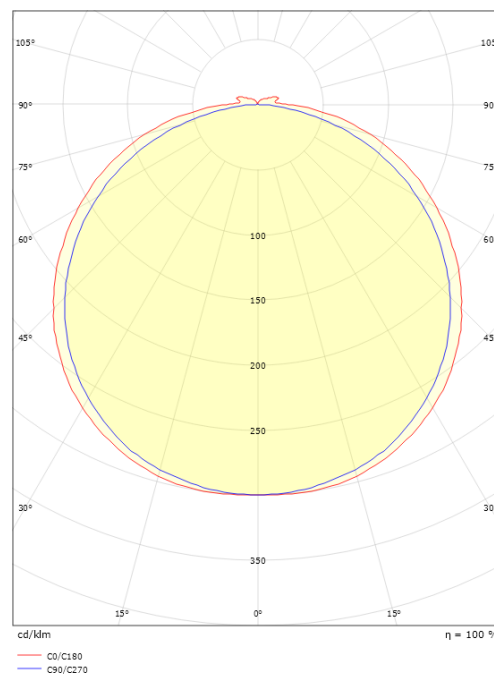

StripLine 10m 1368lm/m 2700K Ra>90

EAN: 7021983914170
SG varenr.: 391417

**Elektrisk**

Wattage: 15W/m
Systemeffekt (W): 15W
Spænding: 24V

Lysteknik

Lyskilde: LED
Lumen output: 1368lm/m
Effekt: 91 lm/W
Farvetemperatur: 2700K
Farvegengivelse (CRI): Ra>90
MacAdams faktor: SDCM: 2
Levetid: L80/B10>50.000
Lysfordeling: Direkte
Lysspredning: 120°

Dimensioner

Længde (mm) L: 10000
Bredde (mm) W: 12
Højde (mm) H: 3.2
Vægt (kg) brutto/netto: 0.965 / 0.765

Forpakning

Forpakkingsstørrelse (mm): 233 x 225 x 46

7 0 2 1 9 8 3 9 1 4 1 7 0