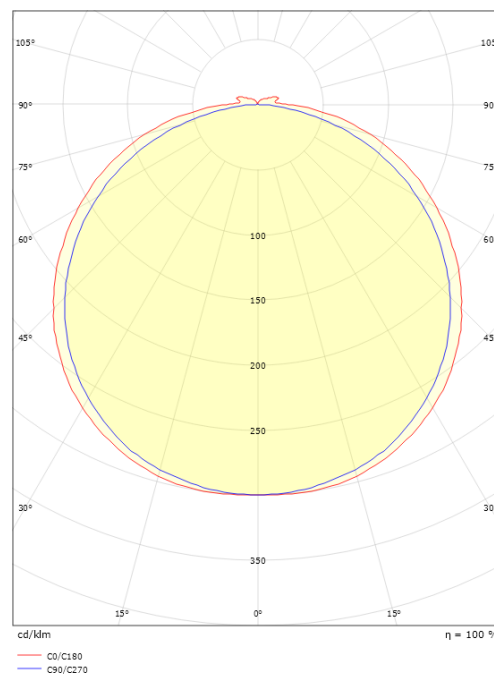

StripLine 10m 1512lm/m 3000K Ra>90

EAN: 7021983914187
 SG varenr.: 391418

Elektrisk

Wattage: 15W/m
 Systemeffekt (W): 15W
 Spænding: 24V

Lysteknik

Lyskilde: LED
 Lumen output: 1512lm/m
 Effekt: 101 lm/W
 Farvetemperatur: 3000K
 Farvegengivelse (CRI): Ra>90
 MacAdams faktor: SDCM: 2
 Levetid: L80/B10>50.000
 Lysfordeling: Direkte
 Lysspredning: 120°

Dimensioner

Længde (mm) L: 10000
 Bredde (mm) W: 12
 Højde (mm) H: 3.2
 Vægt (kg) brutto/netto: 0.965 / 0.765

Forpakning

Forpakkingsstørrelse (mm): 233 x 225 x 46

7 0 2 1 9 8 3 9 1 4 1 8 7