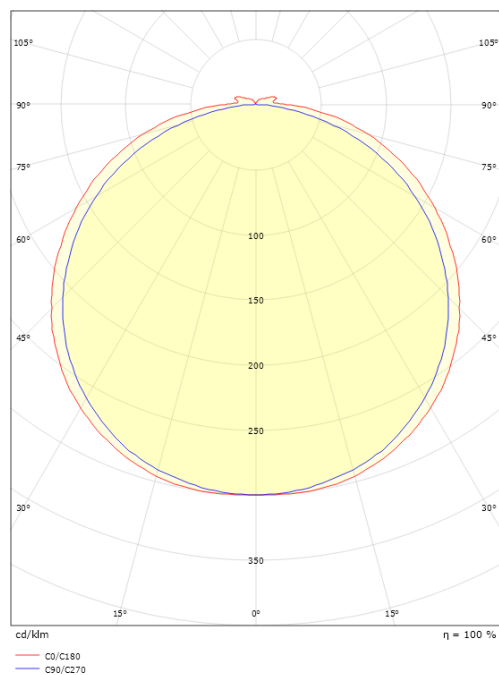

## StripLine 10m 1656lm/m 4000K Ra&gt;90

EAN: 7021983914194  
SG varenr.: 391419

**Elektrisk**

Wattage: 15W/m  
Systemeffekt (W): 15W  
Spænding: 24V

**Lysteknik**

Lyskilde: LED  
Lumen output: 1656lm/m  
Effekt: 110 lm/W  
Farvetemperatur: 4000K  
Farvegengivelse (CRI): Ra>90  
MacAdams faktor: SDCM: 2  
Levetid: L80/B10>50.000  
Lysfordeling: Direkte  
Lysspredning: 120°

**Dimensioner**

Længde (mm) L: 10000  
Bredde (mm) W: 12  
Højde (mm) H: 3.2  
Vægt (kg) brutto/netto: 0.965 / 0.765

**Forpakning**

Forpakkingsstørrelse (mm): 233 x 225 x 46

7 0 2 1 9 8 3 9 1 4 1 9 4