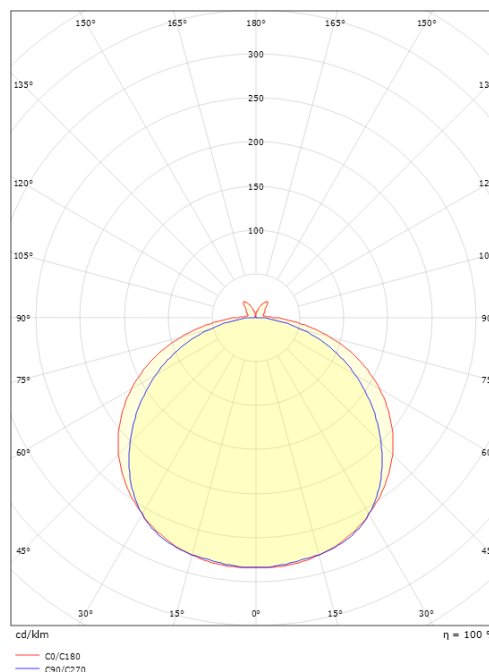

StripLine 5m 790lm/m RGBW (3000K) Ra>90

EAN: 7021983914521
SG varenr.: 391452

Elektrisk

Wattage: 15W/m
Systemeffekt (W): 15W
Spænding: 24V

Lysteknik

Lyskilde: LED
Lumen output: 790lm/m
Effekt: 53 lm/W
Farvetemperatur: RGBW (3000K)
Farvegengivelse (CRI): Ra>90
MacAdams faktor: SDCM: 3
Levetid: L70/B50>50.000
Lysfordeling: Direkte
Lysspredning: 120°
UGR: UGR<25
Synligt flimrer (SVM): 0.01
Stroboskopisk flimrer (SVM):

Beskyttelse

Isolationsklasse: Klasse III

Energi og godkendelser

Energieffektivitetsklasse: G

Materialer og overflader

Afskærmningsmateriale: Polyuretan (PU)

Montering/Tilslutning

Montering: Påbygget, Interiør / Udendørs
Modul: 5m
Kabel: Kabel 2x2m

Dimensioner

Længde (mm) L: 5000
Brede (mm) W: 12
Højde (mm) H: 3.2
Vægt (kg) brutto/netto: 0.606 / 0.49

Forpakning

Forpkningsstørrelse (mm): 190 x 185 x 45

7 0 2 1 9 8 3 9 1 4 5 2 1