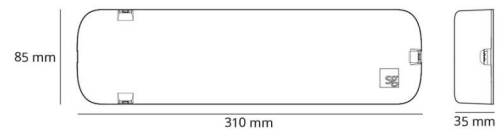

Montering/Tilslutning

Montering: Interiør

Dimensioner

Længde (mm) L: 310
 Bredde (mm) W: 85
 Højde (mm) H: 35
 Vægt (kg) brutto/netto: 0.87 / 0.776

Forpakning

Forpakkingsstørrelse (mm): 318 x 90 x 40

7 0 2 1 9 8 8 2 0 4 4 2 9