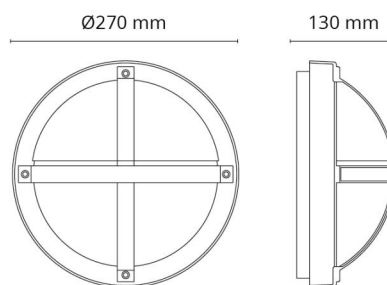

Tanto Grafit E27

EAN: 7021986235401
 SG varenr.: 623540

Elektrisk

Wattage: Max 46W
 Spænding: 220-240V

Lysteknik

Fatning: E27
 Lysfordeling: Direkte
 Optik: Opal
 Lysspredning: 120°

Beskyttelse

Isolationsklasse: Klasse II
 Brandbeskyttelsesklasse: 850°C - 30s

Dimensioner

Højde (mm) H: 130
 Diameter (mm) D: 270
 Dybde (D): 130
 Vægt (kg) brutto/netto: 2.05 / 1.8

Forpakning

Forpakningsstørrelse (mm): 270 x 270 x 130

7 0 2 1 9 8 6 2 3 5 4 0 1