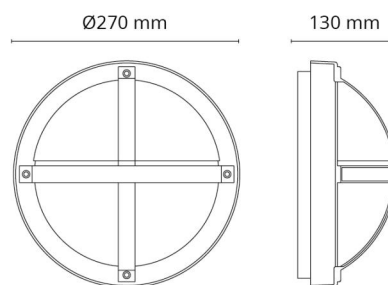

Dimensioner

Højde (mm) H: 130
 Diameter (mm) D: 270
 Dybde (D): 130
 Vægt (kg) brutto/netto: 2.05 / 1.74

Forpakning

Forpakkingsstørrelse (mm): 270 x 270 x 130

7 0 2 1 9 8 6 4 1 5 4 0 7