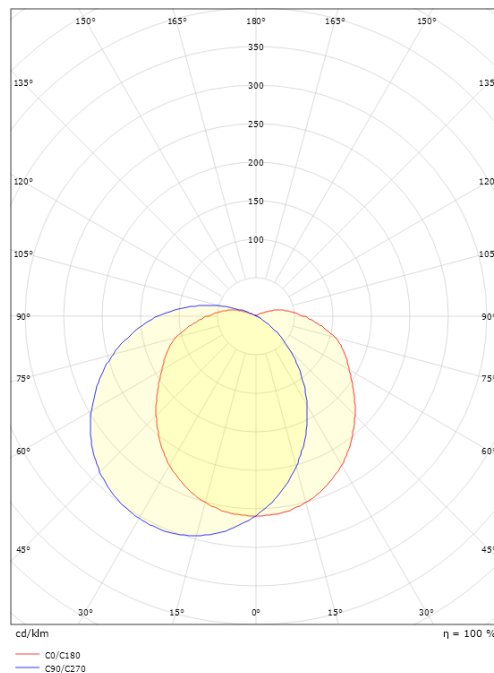

Dimensioner

Højde (mm) H: 130
 Diameter (mm) D: 270
 Dybde (D): 130
 Vægt (kg) brutto/netto: 2.05 / 1.74

Forpakning

Forpakkingsstørrelse (mm): 270 x 270 x 130

7 0 2 1 9 8 6 4 1 5 4 0 7