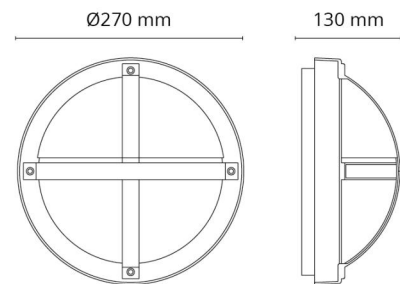

### Dimensioner

Højde (mm) H: 130  
 Diameter (mm) D: 270  
 Dybde (D): 130  
 Vægt (kg) brutto/netto: 2.05 / 1.83

### Forpakning

Forpakkingsstørrelse (mm): 270 x 270 x 130

7 0 2 1 9 8 6 4 1 5 4 1 4