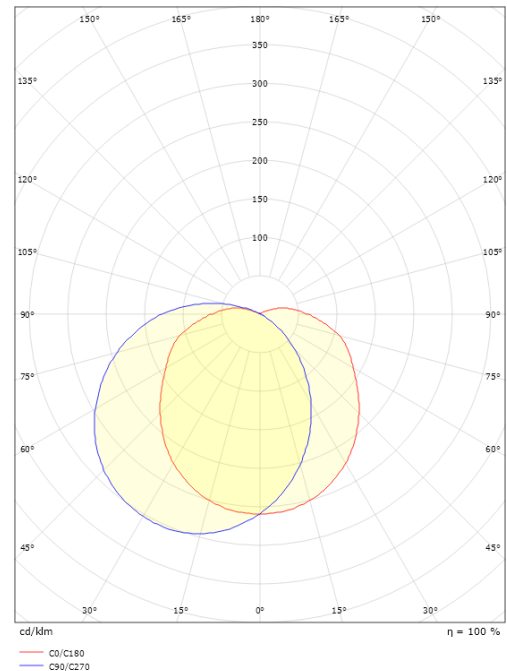

Tanto 1100 Hvid 430lm 3000K Ra>80 Sensor

EAN: 7021986415414
SG varenr.: 641541

• = Denne artikel produceres efter ordre, med en forventet leveringstid på 3-4 uger.

Elektrisk

Systemeffekt (W): 11.5W
Spænding: 220-240V
Maks. antal armaturer pr. afbryder: B10: 33, B16: 52, C10: 40, C16: 64

Lysteknik

Lyskilde: LED
Lumen output: 430lm
Effekt: 37 lm/W
Farvetemperatur: 3000K
Farvegengivelse (CRI): Ra>80
MacAdams faktor: SDCM: 3
Levetid: L70/B50>50.000
Lysfordeling: Direkte
Optik: Opal
Lysspredning: 120°

Dimmertype

Type: Sensor

Beskyttelse

Isolationsklasse: Klasse II
Brandbeskyttelsesklasse: 850°C - 30s

Energi og godkendelser

Indeholder lyskilde med energiklasse: E

Materialer og overflader

Materiale: Aluminium
Farve: Hvid (RAL 9003)
Afskærmningsmateriale: UV-stabiliseret polycarbonat

Montering/Tilslutning

Montering: Påbygget, Interiør / Udendørs
Modul: 1100
Tilslutning: Klemmerække

Dimensioner

Højde (mm) H: 130
Diameter (mm) D: 270
Dybde (D): 130
Vægt (kg) brutto/netto: 2.05 / 1.83

Forpakning

Forpakkingsstørrelse (mm): 270 x 270 x 130

7 0 2 1 9 8 6 4 1 5 4 1 4