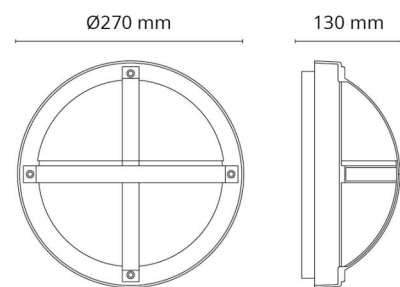

### Dimensioner

Højde (mm) H: 130  
 Diameter (mm) D: 270  
 Dybde (D): 130  
 Vægt (kg) brutto/netto: 2.05 / 1.9

### Forpakning

Forpakkingsstørrelse (mm): 270 x 270 x 130

7 0 2 1 9 8 6 4 1 5 4 4 5