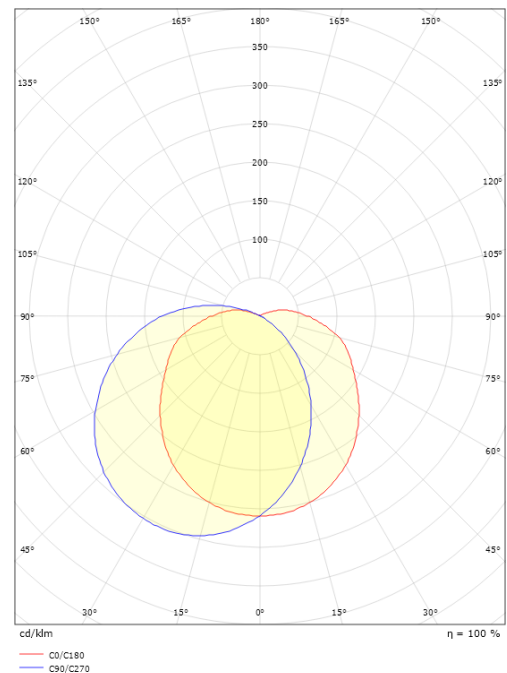

Tanto 1100 Hvid 430lm 3000K Ra>80 Skumring

EAN: 7021986415445
SG varenr.: 641544

Elektrisk

Systemeffekt (W): 10W
Spænding: 220-240V
Maks. antal armaturer pr. afbryder: B10: 33, B16: 52, C10: 40, C16: 64

Lysteknik

Lyskilde: LED
Lumen output: 430lm
Effekt: 43 lm/W
Farvetemperatur: 3000K
Farvegengivelse (CRI): Ra>80
MacAdams faktor: SDCM: 3
Levetid: L70/B50>50.000
Lysfordeling: Direkte
Optik: Opal
Lysspredning: 120°

Dimmertype

Type: Skumring

Beskyttelse

Isolationsklasse: Klasse II
Brandbeskyttelsesklasse: 850°C - 30s

Energi og godkendelser

Indeholder lyskilde med energiklasse: E
Breeam: Opfylder Hea 01 for flimmerfrit lys
Byggvarubedømming: Ja

Materialer og overflader

Materiale: Aluminium
Farve: Hvid (RAL 9003)
Afskærmningsmateriale: UV-stabiliseret polycarbonat

Montering/Tilslutning

Montering: Påbygget, Interiør / Udendørs
Modul: 1100
Tilslutning: Klemmerække

Dimensioner

Højde (mm) H: 130
Diameter (mm) D: 270
Dybde (D): 130
Vægt (kg) brutto/netto: 2.05 / 1.9

Forpakning

Forpakkingsstørrelse (mm): 270 x 270 x 130

7 0 2 1 9 8 6 4 1 5 4 4 5