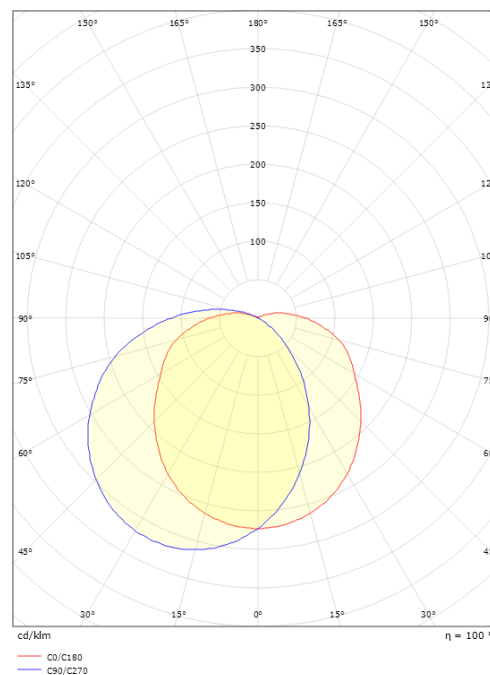

Dimensioner

Diameter (mm) D: 270
 Dybde (D): 130
 Vægt (kg) brutto/netto: 2.4 / 1.802

Forpakning

Forpkningsstørrelse (mm): 270 x 270 x 130

7 0 2 1 9 8 6 4 3 5 4 2 9