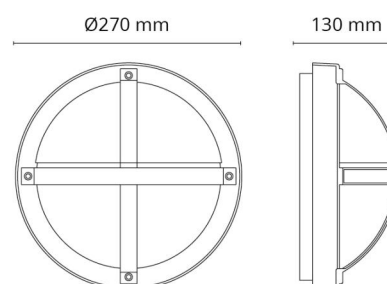

Dimensioner

Diameter (mm) D: 270
 Dybde (D): 130
 Vægt (kg) brutto/netto: 2.4 / 1.802

Forpakning

Forpkningsstørrelse (mm): 270 x 270 x 130

7 0 2 1 9 8 6 4 3 5 4 2 9