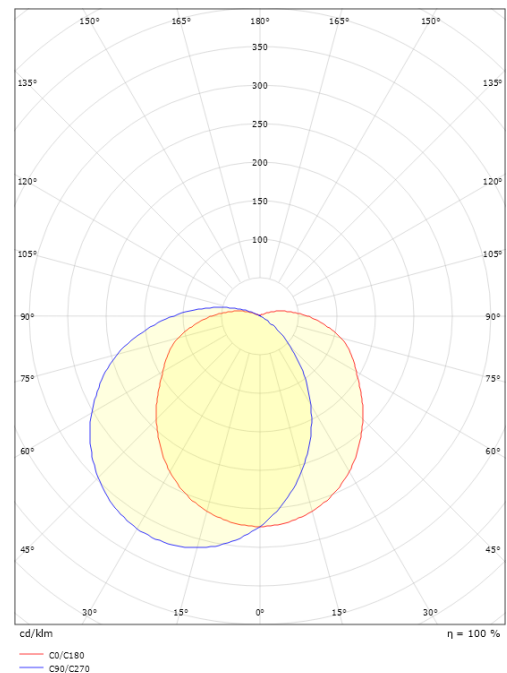

Dimensioner

Højde (mm) H: 130
 Diameter (mm) D: 270
 Dybde (D): 130
 Vægt (kg) brutto/netto: 2.05 / 1.9

Forpakning

Forpakkingsstørrelse (mm): 270 x 270 x 130

7 0 2 1 9 8 6 4 3 5 4 4 3