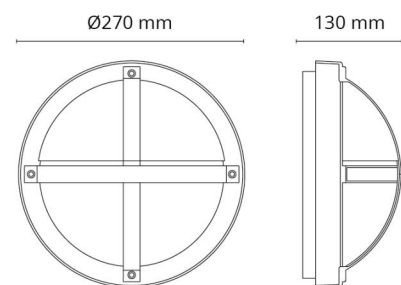

Dimensioner

Højde (mm) H: 130
 Diameter (mm) D: 270
 Dybde (D): 130
 Vægt (kg) brutto/netto: 2.05 / 1.9

Forpakning

Forpakkingsstørrelse (mm): 270 x 270 x 130

7 0 2 1 9 8 6 4 3 5 4 4 3