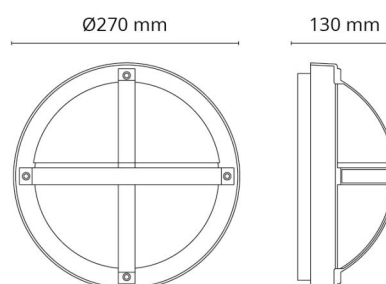

Tanto 1100 Sort 330lm 3000K Ra>80 Skumring

EAN: 7021986445442
 SG varenr.: 644544

Elektrisk

Systemeffekt (W): 10W
 Spænding: 220-240V
 Maks. antal armaturer pr. afbryder: B10: 33, B16: 52, C10: 40, C16: 64

Dimensioner

Højde (mm) H: 130
 Diameter (mm) D: 270
 Dybde (D): 130
 Vægt (kg) brutto/netto: 2.05 / 1.9

Forpakning

Forpakkingsstørrelse (mm): 270 x 270 x 130

7 0 2 1 9 8 6 4 4 5 4 4 2