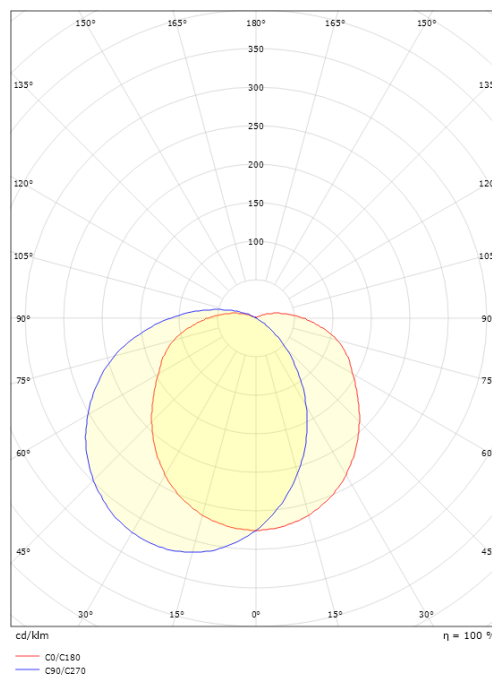

Dimensioner

Højde (mm) H: 130
 Diameter (mm) D: 270
 Dybde (D): 130
 Vægt (kg) brutto/netto: 2.05 / 1.9

Forpakning

Forpakkingsstørrelse (mm): 270 x 270 x 130

7 0 2 1 9 8 6 4 4 5 4 4 2