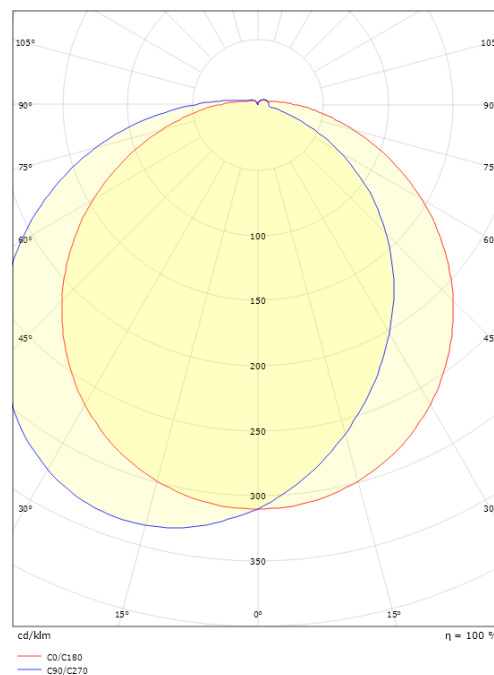

Dimensioner

Diameter (mm) D: 325
 Dybde (D): 105
 Vægt (kg) brutto/netto: 3.1 / 2.52

Forpakning

Forpakkingsstørrelse (mm): 335 x 335 x 115

7 0 2 1 9 8 6 3 3 8 9 6 6