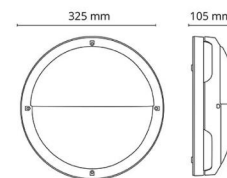

Dimensioner

Diameter (mm) D: 325
 Dybde (D): 105
 Vægt (kg) brutto/netto: 3.1 / 2.52

Forpakning

Forpakkingsstørrelse (mm): 335 x 335 x 115

7 0 2 1 9 8 6 3 3 8 9 6 6