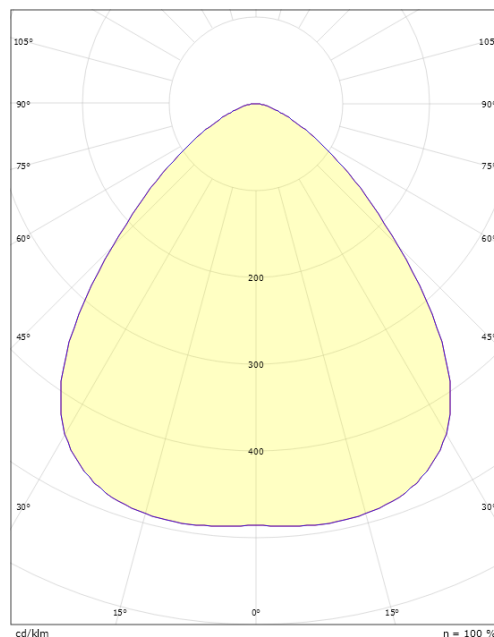

Dimensioner

Højde (mm) H: 132
 Diameter (mm) D: 350
 Vægt (kg) brutto/netto: 5.674 / 5.2

Forpakning

Forpakkingsstørrelse (mm): 375 x 360 x 100

cd/km
 — C0/C180
 — C90/C270

7 0 2 1 9 8 6 0 7 0 0 2 6