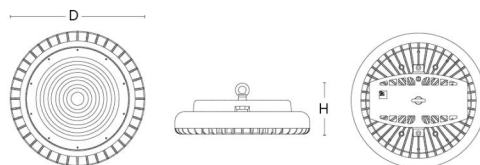

Materiale: Aluminium
 Farve: Graphit
 Afskærmningsmateriale: UV-stabiliseret polycarbonat

Montering/Tilslutning

Montering: Nedhængt, Interiør
 Kabel: Kabel 3x1mm² 0,3m + 1,5m, H07RN-F
 Tilslutning: Quick connector

Dimensioner

Højde (mm) H: 132
 Diameter (mm) D: 350
 Vægt (kg) brutto/netto: 5.674 / 5.2

Forpakning

Forpakkingsstørrelse (mm): 375 x 360 x 100

cd/km
 — C0/C180
 — C90/C270

7 0 2 1 9 8 6 0 7 0 0 2 6