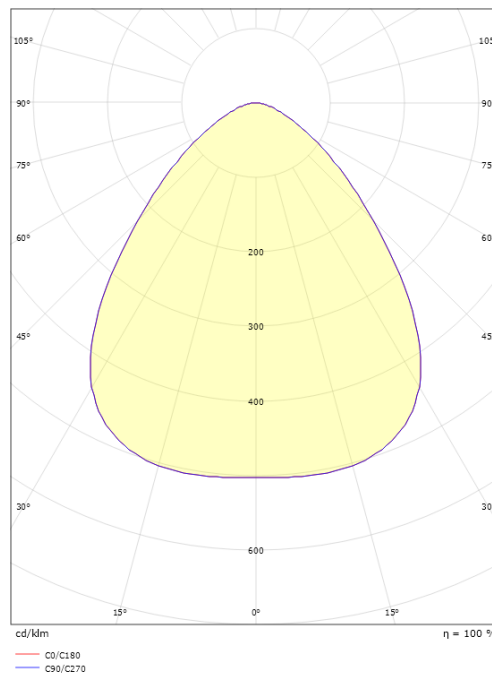

Tovdal Grafit 26650lm 4000K Ra>80 DALI

EAN: 7021986070071
SG varenr.: 607007

Elektrisk

Systemeffekt (W): 197W
Spænding: 220-240V
Maks. antal armaturer pr. afbryder: B10: 3, B16: 5, C10: 5, C16: 8

Lysteknik

Lyskilde: LED
Lumen output: 26650lm
Effekt: 135 lm/W
Farvetemperatur: 4000K
Farvegengivelse (CRI): Ra>80
MacAdams faktor: SDCM: 3
Levetid: L80/B10>100.000
Levetid: L92>50.000
Minimum omgivelsestemperatur: -40°C
Lysfordeling: Direkte
Optik: Linse
Lysspredning: 86°

Dimmertype

Type: DALI

Beskyttelse

Isolationsklasse: Klasse I

Energi og godkendelser

Indeholder lyskilde med energiklasse: C
Breeam: Opfylder Hea 01 for flimmerfrit lys

Materialer og overflader

Materiale: Aluminium
Farve: Graphit
Afskærmningsmateriale: UV-stabiliseret polycarbonat

Montering/Tilslutning

Montering: Ndhængt, Interiør
Kabel: Kabel 5x1mm² 0,3m + 1,5m, H07RN-F
Tilslutning: Quick connector

Dimensioner

Højde (mm) H: 132
Diameter (mm) D: 350
Vægt (kg) brutto/netto: 5.674 / 5.2

Forpakning

Forpkningsstørrelse (mm): 375 x 360 x 100

7 0 2 1 9 8 6 0 7 0 0 7 1