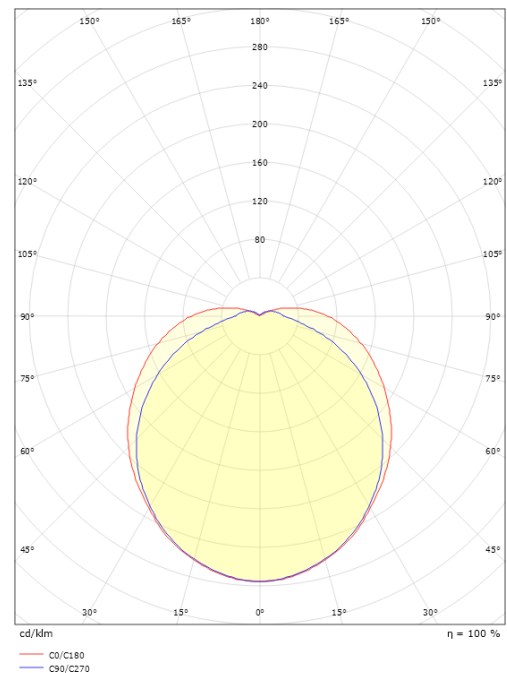

Trio Mini Grafit 460lm 3000K Ra>80 Bagkantsdæmp

EAN: 7021986335224
SG varenr.: 633522

Elektrisk

Systemeffekt (W): 10W
Spænding: 220-240V
Maks. antal armaturer pr. afbryder: B10: 33, B16: 52, C10: 40, C16: 64

Lysteknik

Lyskilde: LED
Lumen output: 460lm
Effekt: 46 lm/W
Farvetemperatur: 3000K
Farvegengivelse (CRI): Ra>80
MacAdams faktor: SDCM: 3
Levetid: L70/B50>50.000
Lysfordeling: Direkte
Optik: Opal
Lysspredning: 130°

Dimmertype

Type: Bagkantsdæmp

Beskyttelse

Isolationsklasse: Klasse I
Brandbeskyttelsesklasse: 850°C - 30s

Energi og godkendelser

Indeholder lyskilde med energiklasse: E
Breeam: Opfylder Hea 01 for flimmerfrit lys
Byggvarubedømming: Ja

Materialer og overflader

Materiale: Aluminium
Farve: Graphit
Afskærmningsmateriale: UV-stabiliseret polycarbonat

Montering/Tilslutning

Montering: Påbygget, Interiør / Udendørs
Tilslutning: Klemmerække

Dimensioner

Længde (mm) L: 248
Bredde (mm) W: 150
Højde (mm) H: 248
Dybde (D): 98
Vægt (kg) brutto/netto: 1.74 / 1.44

Forpakning

Forpakkingsstørrelse (mm): 248 x 157 x 104

7 0 2 1 9 8 6 3 3 5 2 2 4