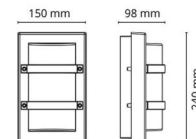

### Dimensioner

Længde (mm) L: 248  
Bredde (mm) W: 150  
Højde (mm) H: 248  
Dybde (D): 98  
Vægt (kg) brutto/netto: 1.74 / 1.44

### Forpakning

Forpakkingsstørrelse (mm): 248 x 157 x 104

7 0 2 1 9 8 6 3 3 5 2 2 4