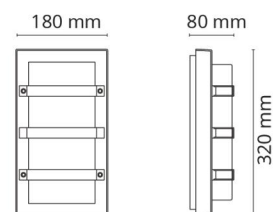

**Trio Sort E27**

EAN: 7021986145205  
 SG varenr.: 614520

**Elektrisk**

Wattage: Max 46W  
 Spænding: 220-240V

**Lysteknik**

Fatning: E27  
 Lysfordeling: Direkte  
 Optik: Opal  
 Lysspredning: 130°

**Beskyttelse**

Isolationsklasse: Klasse I  
 Brandbeskyttelsesklasse: 850°C - 30s

**Materialer og overflader**

Materiale: Aluminium  
 Farve: Sort (RAL 9004)  
 Afskærmningsmateriale: UV-stabiliseret polycarbonat

**Montering/Tilslutning**

Montering: Påbygget, Interiør / Udendørs  
 Tilslutning: Klemmerække

**Dimensioner**

Længde (mm) L: 320  
 Bredde (mm) W: 180  
 Højde (mm) H: 320  
 Dybde (D): 102  
 Vægt (kg) brutto/netto: 1.944 / 1.62

**Forpakning**

Forpakningsstørrelse (mm): 330 x 190 x 110

7 0 2 1 9 8 6 1 4 5 2 0 5