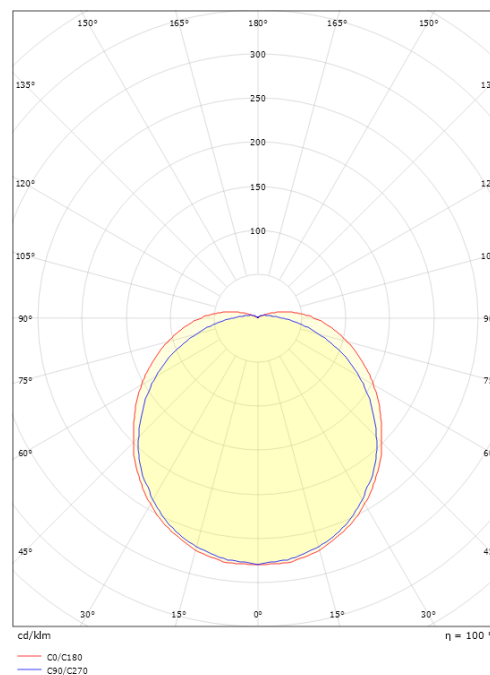

Trio Grafit 470lm 2700K Ra>80 Bagkantsdæmp

EAN: 7021986235241
SG varenr.: 623524

Elektrisk

Systemeffekt (W): 10W
Spænding: 220-240V
Maks. antal armaturer pr. afbryder: B10: 33, B16: 52, C10: 40, C16: 64

Lysteknik

Lyskilde: LED
Lumen output: 470lm
Effekt: 47 lm/W
Farvetemperatur: 2700K
Farvegengivelse (CRI): Ra>80
MacAdams faktor: SDCM: 3
Levetid: L70/B10>50.000
Lysfordeling: Direkte
Optik: Opal
Lysspredning: 130°

Dimmertype

Type: Bagkantsdæmp

Beskyttelse

Isolationsklasse: Klasse I
Brandbeskyttelsesklasse: 850°C - 30s

Energi og godkendelser

Indeholder lyskilde med energiklasse: E
Breeam: Opfylder Hea 01 for flimmerfrit lys

Materialer og overflader

Materiale: Aluminium
Farve: Graphit
Afskærmningsmateriale: UV-stabiliseret polycarbonat

Montering/Tilslutning

Montering: Påbygget, Interiør / Udendørs
Tilslutning: Klemmerække

Dimensioner

Længde (mm) L: 320
Bredder (mm) W: 180
Højde (mm) H: 320
Dybde (D): 102
Vægt (kg) brutto/netto: 1.8 / 1.5

Forpakning

Forpkningsstørrelse (mm): 330 x 190 x 110

7 0 2 1 9 8 6 2 3 5 2 4 1