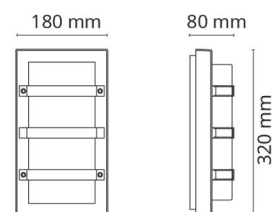

### Dimensioner

Længde (mm) L: 320  
 Bredder (mm) W: 180  
 Højde (mm) H: 320  
 Dybde (D): 102  
 Vægt (kg) brutto/netto: 1.8 / 1.5

### Forpakning

Forpkningsstørrelse (mm): 330 x 190 x 110

7 0 2 1 9 8 6 2 3 5 2 4 1