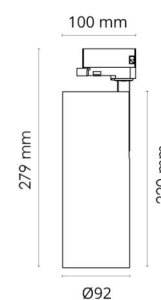

### Dimensioner

Højde (mm) H: 220  
Diameter (mm) D: 92  
Vægt (kg) brutto/netto: 1.35 / 1.16

### Forpakning

Forpkningsstørrelse (mm): 306 x 142 x 105

cd/klm  
— C0/C180  
— C90/C270

$\eta = 100\%$

7 0 2 1 9 8 3 1 2 4 5 0 0