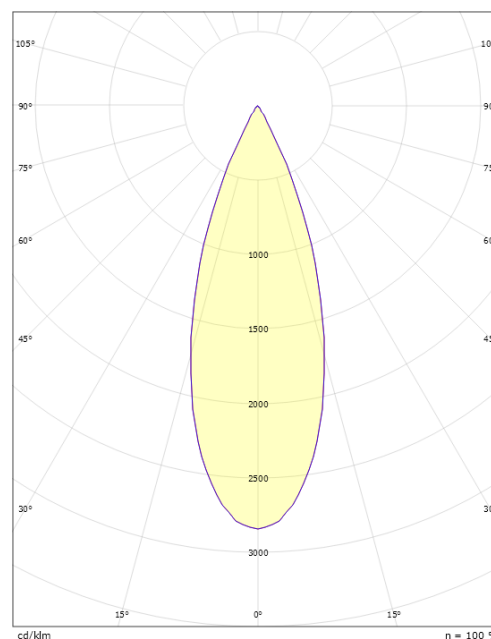

Tube Eco 3 Fase Hvid 2280lm 3000K Ra>90 DALI

EAN: 7021983124500
SG varenr.: 312450

Elektrisk

Systemeffekt (W): 26W
Spænding: 220-240V
Frekvens (Hz): 50/60Hz
Maks. antal armaturer pr. afbryder: B10: 31, B16: 50, C10: 52, C16: 85

Lysteknik

Lyskilde: LED
Lumen output: 2280lm
Effekt: 88 lm/W
Farvetemperatur: 3000K
Farvegengivelse (CRI): Ra>90
MacAdams faktor: SDCM: 3
Levetid: L90/B10>100.000
Maximum omgivelsestemperatur: 35°C
Levetid ved max. omgivelsestemp.: L90/B10>50.000
Lysfordeling: Direkte
Optik: Reflektor
Lysspredning: 32°

Dimmertype

Type: DALI

Beskyttelse

Isolationsklasse: Klasse I

Energi og godkendelser

Indeholder lyskilde med energiklasse: E
Breeam: Opfylder Hea 01 for flimmerfrit lys

Materialer og overflader

Materiale: Aluminium
Farve: Mat hvid (RAL 9003)
Afskærmningsmateriale: Glas

Montering/Tilslutning

Montering: Påbygget, Interiør
Tilslutning: ShopLine DALI-skinne (adapter medfølger)

Dimensioner

Højde (mm) H: 220
Diameter (mm) D: 92
Vægt (kg) brutto/netto: 1.35 / 1.16

Forpakning

Forpkningsstørrelse (mm): 306 x 142 x 105

cd/klm
— C0/C180
— C90/C270

$\eta = 100\%$

7 0 2 1 9 8 3 1 2 4 5 0 0