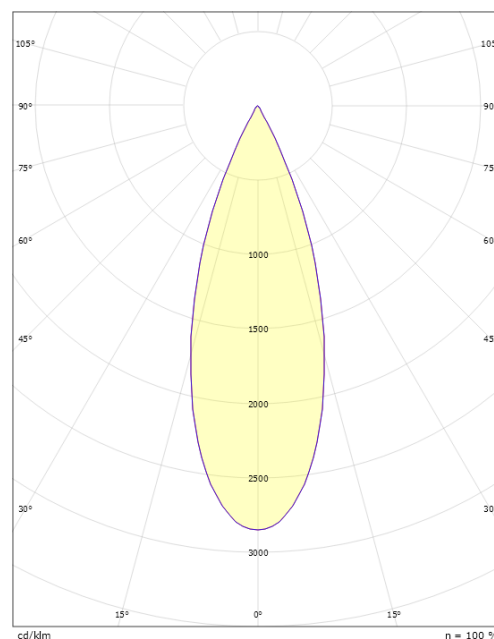

Montering/Tilslutning

Montering: Påbygget, Interiør
Tilslutning: ShopLine DALI-skinne (adapter medfølger)

Dimensioner

Højde (mm) H: 220
Diameter (mm) D: 92
Vægt (kg) brutto/netto: 1.35 / 1.16

Forpakning

Forpakkingsstørrelse (mm): 306 x 142 x 105

7 0 2 1 9 8 3 1 2 4 5 1 7