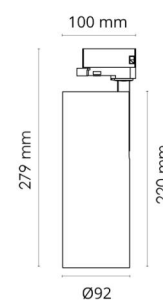

Montering/Tilslutning

Montering: Påbygget, Interiør
Tilslutning: ShopLine DALI-skinne (adapter medfølger)

Dimensioner

Højde (mm) H: 220
Diameter (mm) D: 92
Vægt (kg) brutto/netto: 1.35 / 1.16

Forpakning

Forpakkingsstørrelse (mm): 306 x 142 x 105

7 0 2 1 9 8 3 1 2 4 5 1 7