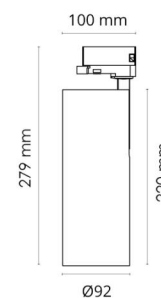

Montering/Tilslutning

Montering: Påbygget, Interiør
 Tilslutning: ShopLine DALI-skinne (adapter medfølger)

Dimensioner

Højde (mm) H: 220
 Diameter (mm) D: 92
 Vægt (kg) brutto/netto: 1.35 / 1.16

Forpakning

Forpakkingsstørrelse (mm): 306 x 142 x 105

cd/m²
 — C0/C180
 — C90/C270

η = 100 %

7 0 2 1 9 8 3 1 2 4 5 2 4