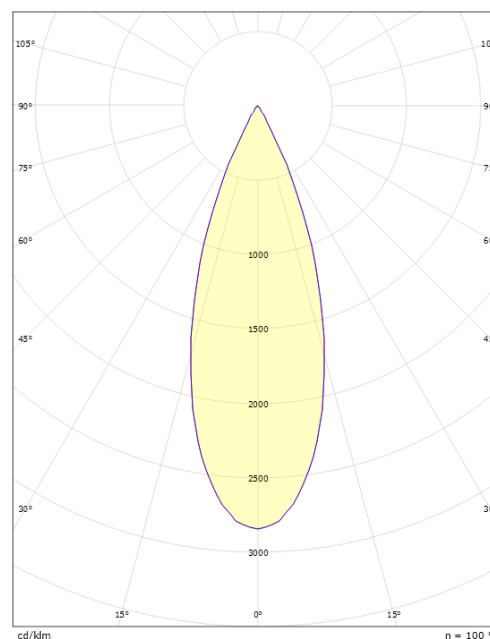

Forpakkingsstørrelse (mm): 306 x 142 x 105

cd/m²
 — C0/C180
 — C90/C270

η = 100 %

7 0 2 1 9 8 3 1 2 4 5 2 4