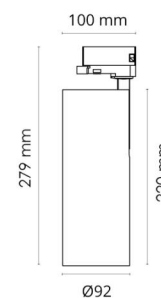

### Dimensioner

Højde (mm) H: 220  
 Diameter (mm) D: 92  
 Vægt (kg) brutto/netto: 1.35 / 1.16

### Forpakning

Forpkningsstørrelse (mm): 306 x 142 x 105

cd/kdm  
 — C0/C180  
 — C90/C270

7 0 2 1 9 8 3 1 2 4 5 3 1