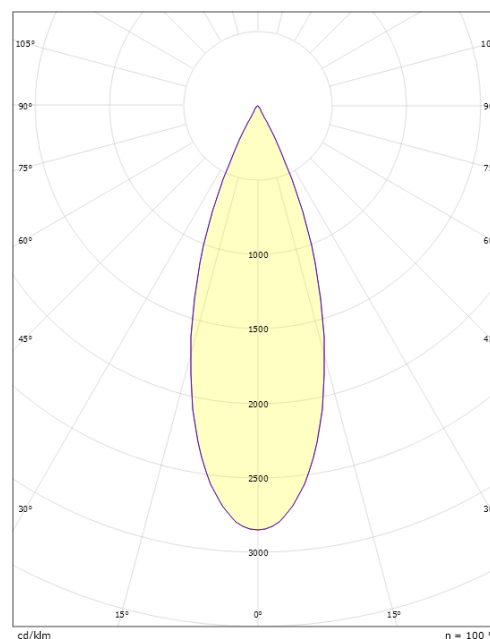

Tube Eco 3 Fase Sort 2410lm 4000K Ra>90 DALI

EAN: 7021983124531
SG varenr.: 312453

Elektrisk

Systemeffekt (W): 26W
Spænding: 220-240V
Frekvens (Hz): 50/60Hz
Maks. antal armaturer pr. afbryder: B10: 31, B16: 50, C10: 52, C16: 85

Lysteknik

Lyskilde: LED
Lumen output: 2410lm
Effekt: 93 lm/W
Farvetemperatur: 4000K
Farvegengivelse (CRI): Ra>90
MacAdams faktor: SDCM: 3
Levetid: L90/B10>100.000
Maximum omgivelsestemperatur: 35°C
Levetid ved max. omgivelsestemp.: L90/B10>50.000
Lysfordeling: Direkte
Optik: Reflektor
Lysspredning: 32°

Dimmertype

Type: DALI

Beskyttelse

Isolationsklasse: Klasse I

Energi og godkendelser

Indeholder lyskilde med energiklasse: E
Breeam: Opfylder Hea 01 for flimmerfrit lys

Materialer og overflader

Materiale: Aluminium
Farve: Sort (RAL 9004)
Afskærmningsmateriale: Glas

Montering/Tilslutning

Montering: Påbygget, Interiør
Tilslutning: ShopLine DALI-skinne (adapter medfølger)

Dimensioner

Højde (mm) H: 220
Diameter (mm) D: 92
Vægt (kg) brutto/netto: 1.35 / 1.16

Forpakning

Forpkningsstørrelse (mm): 306 x 142 x 105

cd/kdm
— C0/C180
— C90/C270

7 0 2 1 9 8 3 1 2 4 5 3 1