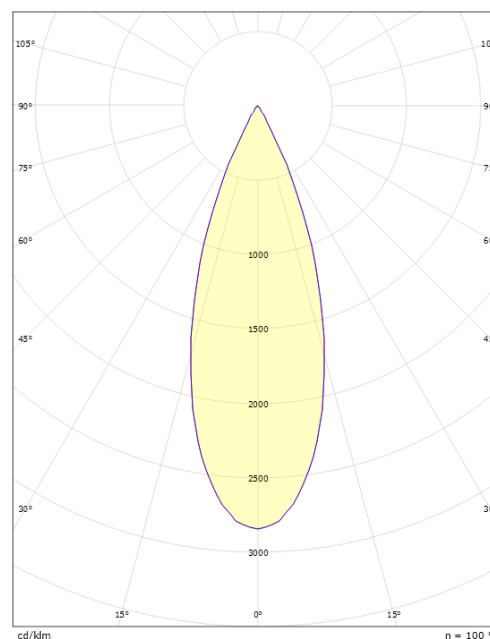

Tube ECO Hvid 2280lm 3000K Ra>90 Bagkantsdæmp

EAN: 7021983124753
SG varenr.: 312475
Erstatte: 312470, 312472

Elektrisk

Systemeffekt (W): 26W
Spænding: 220-240V
Maks. antal armaturer pr. afbryder: B10: 25, B16: 41, C10: 25, C16: 41

Lysteknik

Lyskilde: LED
Lumen output: 2280lm
Effekt: 88 lm/W
Farvetemperatur: 3000K
Farvegengivelse (CRI): Ra>90
MacAdams faktor: SDCM: 3
Levetid: L90/B10>100.000
Maximum omgivelsestemperatur: 35°C
Levetid ved max. omgivelsestemp.: L90/B10>50.000
Lysfordeling: Direkte
Lysspredning: 32°
UGR: UGR<10

Dimmertype

Type: Bagkantsdæmp

Beskyttelse

Isolationsklasse: Klasse I

Energi og godkendelser

Indeholder lyskilde med energiklasse: E
Breeam: Opfylder Hea 01 for flimmerfrit lys
Byggarubedömning: Ja

Materialer og overflader

Materiale: Aluminium
Farve: Hvid (RAL 9003)
Afskærmningsmateriale: Aluminium / PC Polycarbonat

Montering/Tilslutning

Montering: Påbygget, Interiør

Dimensioner

Højde (mm) H: 220
Diameter (mm) D: 92
Vægt (kg) brutto/netto: 1.27 / 1.109

Forpakning

Forpakkingsstørrelse (mm): 295 x 100 x 107

7 0 2 1 9 8 3 1 2 4 7 5 3