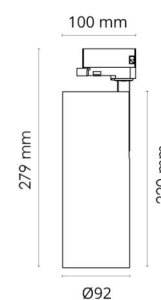

Materiale: Aluminium
 Farve: Hvid (RAL 9003)
 Afskærmningsmateriale: Aluminium / PC Polycarbonat

Montering/Tilslutning

Montering: Påbygget, Interiør

Dimensioner

Højde (mm) H: 220
 Diameter (mm) D: 92
 Vægt (kg) brutto/netto: 1.27 / 1.109

Forpakning

Forpakkingsstørrelse (mm): 295 x 100 x 107

7 0 2 1 9 8 3 1 2 4 7 5 3