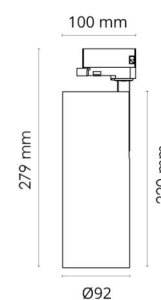

### Dimensioner

Højde (mm) H: 220  
 Diameter (mm) D: 92  
 Vægt (kg) brutto/netto: 1.27 / 1.109

### Forpakning

Forpakkingsstørrelse (mm): 295 x 100 x 107

cd/m<sup>2</sup>  
 — C0/C180  
 — C90/C270

7 0 2 1 9 8 3 1 2 4 7 6 0