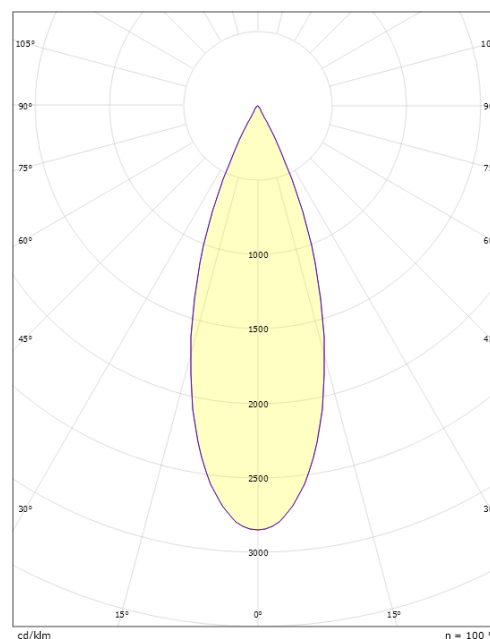

Tube ECO Hvid 2410lm 4000K Ra>90 Bagkantsdæmp

EAN: 7021983124760
SG varenr.: 312476
Erstatte: 312471, 312473

Elektrisk

Systemeffekt (W): 26W
Spænding: 220-240V
Maks. antal armaturer pr. afbryder: B10: 25, B16: 41, C10: 25, C16: 41

Lysteknik

Lyskilde: LED
Lumen output: 2410lm
Effekt: 93 lm/W
Farvetemperatur: 4000K
Farvegengivelse (CRI): Ra>90
MacAdams faktor: SDCM: 3
Levetid: L90/B10>100.000
Maximum omgivelsestemperatur: 35°C
Levetid ved max. omgivelsestemp.: L90/B10>50.000
Lysfordeling: Direkte
Lysspredning: 32°
UGR: UGR<10

Dimmertype

Type: Bagkantsdæmp

Beskyttelse

Isolationsklasse: Klasse I

Energi og godkendelser

Indeholder lyskilde med energiklasse: E
Breeam: Opfylder Hea 01 for flimmerfrit lys
Byggarubedömning: Ja

Materialer og overflader

Materiale: Aluminium
Farve: Mat hvid (RAL 9003)
Afskærmningsmateriale: Aluminium / PC Polycarbonat

Montering/Tilslutning

Montering: Påbygget, Interiør

Dimensioner

Højde (mm) H: 220
Diameter (mm) D: 92
Vægt (kg) brutto/netto: 1.27 / 1.109

Forpakning

Forpakkingsstørrelse (mm): 295 x 100 x 107

cd/m²
— C0/C180
— C90/C270

7 0 2 1 9 8 3 1 2 4 7 6 0