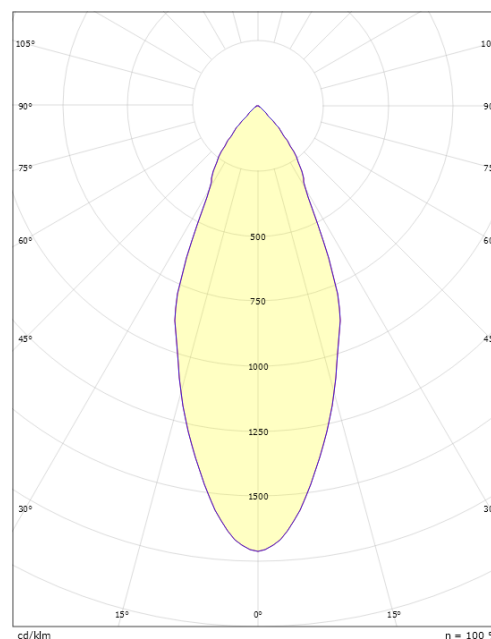

Tube ECO Hvid 2170lm 3000K Ra>90 Bagkantsdæmp

EAN: 7021983124777
SG varenr.: 312477

Elektrisk

Systemeffekt (W): 26W
Spænding: 220-240V
Maks. antal armaturer pr. afbryder: B10: 25, B16: 41, C10: 25, C16: 41

Lysteknik

Lyskilde: LED
Lumen output: 2170lm
Effekt: 83 lm/W
Farvetemperatur: 3000K
Farvegengivelse (CRI): Ra>90
MacAdams faktor: SDCM: 3
Levetid: L90/B10>100.000
Maximum omgivelsestemperatur: 35°C
Levetid ved max. omgivelsestemp.: L90/B10>50.000
Lysfordeling: Direkte
Lysspredning: 50°
UGR: UGR<16

Dimmertype

Type: Bagkantsdæmp

Beskyttelse

Isolationsklasse: Klasse I

Energi og godkendelser

Indeholder lyskilde med energiklasse: E
Breeam: Opfylder Hea 01 for flimmerfrit lys
Byggvarubedømming: Ja

Materialer og overflader

Materiale: Aluminium
Farve: Hvid (RAL 9003)
Afskærmningsmateriale: Aluminium / PC Polycarbonat

Montering/Tilslutning

Montering: Påbygget, Interiør

Dimensioner

Højde (mm) H: 220
Diameter (mm) D: 92
Vægt (kg) brutto/netto: 1.27 / 1.109

Forpakning

Forpakkingsstørrelse (mm): 295 x 105 x 107

cd/kdm
— C0/C180
— C90/C270

7 0 2 1 9 8 3 1 2 4 7 7