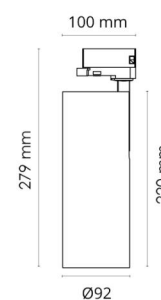

### Dimensioner

Højde (mm) H: 220  
Diameter (mm) D: 92  
Vægt (kg) brutto/netto: 1.27 / 1.109

### Forpakning

Forpakkingsstørrelse (mm): 295 x 105 x 107

cd/kdm  
— C0/C180  
— C90/C270

7 0 2 1 9 8 3 1 2 4 7 7